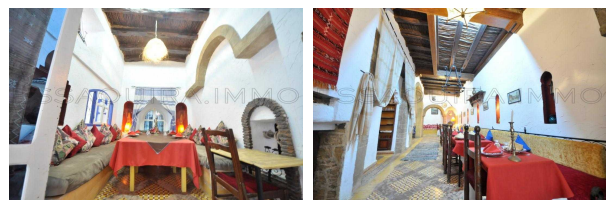

### Description

Notre Agence met en Location en Gérance ce restaurant exceptionnel bien classée , située dans la médina d'Essaouira doté d'une bonne réputation louer avec tout équipement, construit sur un seul niveau d'une surface au sol de 105m<sup>2</sup> offrant. :

Une réception a l'entrer , un grand salon , 1WC H/F, 2 petits salons et une grande cuisine équipée avec deux accès de personnel

### Photos

Bien placé : a deux pas de la place  
Moulay Hassan et bab sbaa  
Construit avec des matériaux de qualité,  
se distingue par sa décoration et ses  
arcades

Avec autorisation de restaurant, capacité  
de 70 couverts