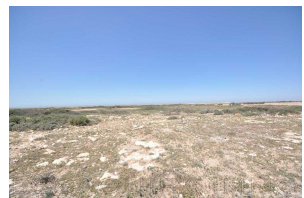

Sur Internet

Photos