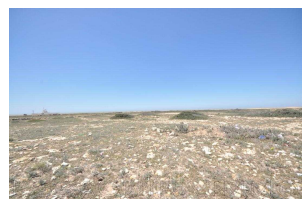

Sur Internet

Photos