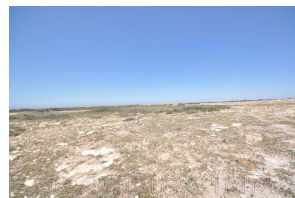


Référence 1870: Terrain face à la mer de 2 hectares

Terrain en Vente: 260 000€

Description

Beau terrain face à la mer de 2 hectares
2 titres foncier, située sur la route de Safi
à 25km d'Essaouira avec 250 metre de
piste pas loin du village de moulay
bouzerktoun.

Le prix de vente : 260 000€

Informations

Surface du lot: 20,000 m²

Sur Internet

Photos

<https://essaouira.immo/short.php?pid=922>