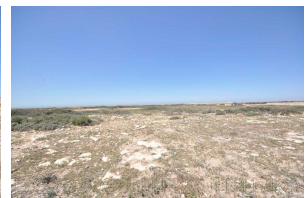

Sur Internet

Photos