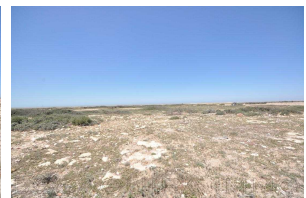


Référence 1870: Terrain face à la mer de 2 hectares

Terrain en Vente: 260 000€

Description

Beau terrain face à la mer de 2 hectares
2 titres foncier, située sur la route de Safi
à 25km d'Essaouira avec 250 metre de
piste pas loin du village de moulay
bouzerktoun.

Le prix de vente : 260 000€

Informations

Surface du lot: 20,000 m²

Sur Internet

Photos

<https://essaouira.immo/short.php?pid=922>