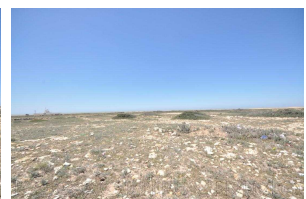


Référence 1870: Terrain face à la mer de 2 hectares

Terrain en Vente: 260 000€

Description

Beau terrain face à la mer de 2 hectares
2 titres foncier, située sur la route de Safi
à 25km d'Essaouira avec 250 metre de
piste pas loin du village de moulay
bouzerktoun.

Le prix de vente : 260 000€

Informations

Surface du lot: 20,000 m²

Sur Internet

Photos

<https://essaouira.immo/short.php?pid=922>