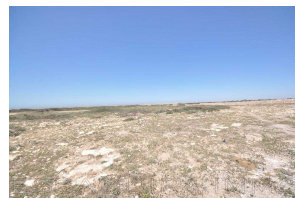

Sur Internet

Photos