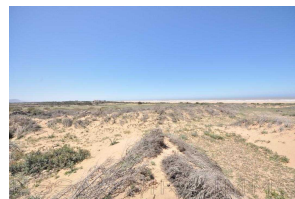


Référence 1869: Terrain bord de mer de 3H 6000m²

Terrain en Vente: 390 000€

Description

Beau terrain face à la mer de 3H 6000m² titré , située sur la route de Safi à 25km d'Essaouira avec 1 Km de piste pas loin de moulay bouzerktoun.

Le prix de vente : 390 000€

Informations

Surface du lot: 36,000 m²

Sur Internet

Photos

<https://essaouira.immo/short.php?pid=921>