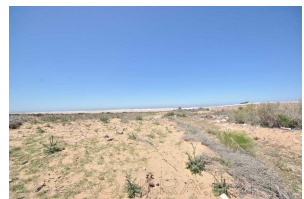


Référence 1869: Terrain bord de mer de 3H 6000m²

Terrain en Vente: 390 000€

Description

Beau terrain face à la mer de 3H 6000m² titré , située sur la route de Safi à 25km d'Essaouira avec 1 Km de piste pas loin de moulay bouzerktoun.

Le prix de vente : 390 000€

Informations

Surface du lot: 36,000 m²

Sur Internet

Photos

<https://essaouira.immo/short.php?pid=921>