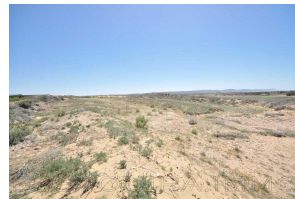


Référence 1869: Terrain bord de mer de 3H 6000m²

Terrain en Vente: 390 000€

Description

Beau terrain face à la mer de 3H 6000m² titré , située sur la route de Safi à 25km d'Essaouira avec 1 Km de piste pas loin de moulay bouzerktoun.

Le prix de vente : 390 000€

Informations

Surface du lot: 36,000 m²

Sur Internet

Photos

<https://essaouira.immo/short.php?pid=921>