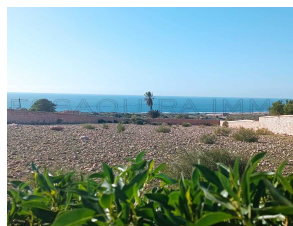

---

d'information

Informations

Superficie habitable: 0 m²

Surface du lot: 5,470 m²