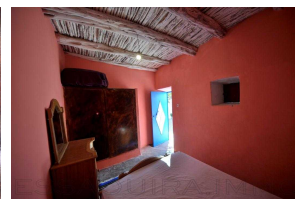

Référence 1815: Maison beldy semi meublé

Maison en Location Longue Durée: 230€ /Mois

Description

Environnement calme de la campagne se trouve cette Maison beldy pour location longue durée, située à 7 kms d'Essaouira vers la route de Marrakech, offrant : 1 salon, 2 chambres, 1 salle de bain , une cuisine donnant sur une terrasse et joli patio.

L'eau de puits a disposition

Location à l'année : 2500dh / mois

Informations

2 Chambres

Photos