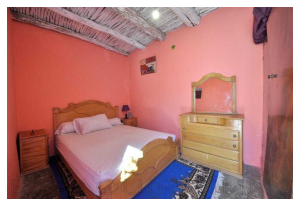

### Description

Environnement calme de la campagne se trouve cette Maison beldy pour location longue durée, située à 7 kms d'Essaouira vers la route de Marrakech, offrant : 1 salon, 2 chambres, 1 salle de bain , une cuisine donnant sur une terrasse et joli patio.

### Photos

1 Salles de bain