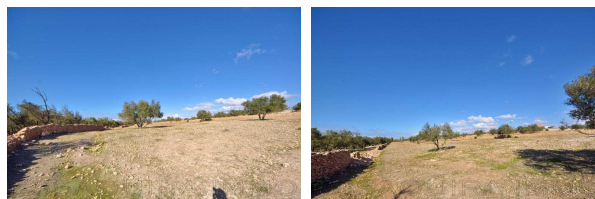


Référence 1810: Terrain sur la route de 6500M²

Terrain en Vente: 60 000€

Description

A seulement 16km d'Essaouira sur la route de Marrakech se trouve splendide terrain vue la foret et la route d'une surface de 6500 m², bien placé, doté d'une vue dégagée, dispose du titre foncier

Idéal pour faire un projet touristique (coopérative, ...)
N'hésitez pas à nous contacter pour plus d'information

Informations

Surface du lot: 6,500 m²

Photos

Sur Internet

<https://essaouira.immo/short.php?pid=859>