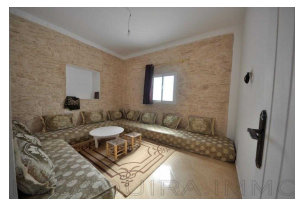

### Description

Belle villa en pierre traditionnelle située à 14 Kms d'Essaouira sur la route double voie de Marrakech avec 600m de la piste , bâtie sur une parcelle de 1000m<sup>2</sup> elle se trouve dans une complexe entourée par d'autres villas.

Elle composé de: 2 chambres , un salon avec cheminée , une cuisine open , une salle de bain,

Jardin arboré , terrasse, une piscine débordement , un parking pour la voiture

### Photos

- Endroit très calme
- L'eau potable
- Grand réservoir d'eau est-il sous terre

Location à l'année : 6000dh par mois meublée

Restons à votre disposition pour toute information complémentaire ou une visite