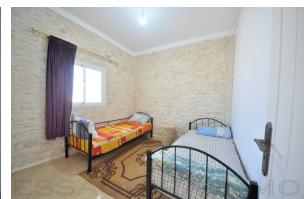

### Description

Belle villa en pierre traditionnelle située à 14 Kms d'Essaouira sur la route double voie de Marrakech avec 600m de la piste , bâtie sur une parcelle de 1000m<sup>2</sup> elle se trouve dans une complexe entourée par d'autres villas.

Elle composé de: 2 chambres , un salon avec cheminée , une cuisine open , une salle de bain,

Jardin arboré , terrasse, une piscine débordement , un parking pour la voiture

### Photos

- Endroit très calme
- L'eau potable
- Grand réservoir d'eau est-il sous terre

Location à l'année : 6000dh par mois meublée

Restons à votre disposition pour toute information complémentaire ou une visite

### Informations

2 Chambres  
1 Salles de bain  
Superficie habitable: 100 m<sup>2</sup>  
Surface du lot: 1,000 m<sup>2</sup>