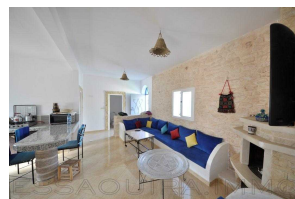

### Description

Belle villa en pierre traditionnelle située à 14 Kms d'Essaouira sur la route double voie de Marrakech avec 600m de la piste , bâtie sur une parcelle de 1000m<sup>2</sup> elle se trouve dans une complexe entourée par d'autres villas.

Elle composé de: 2 chambres , un salon avec cheminée , une cuisine open , une salle de bain,

Jardin arboré , terrasse, une piscine débordement , un parking pour la voiture

### Photos

- Endroit très calme
- L'eau potable
- Grand réservoir d'eau est-il sous terre

Location à l'année : 6000dh par mois meublée

Restons à votre disposition pour toute information complémentaire ou une visite