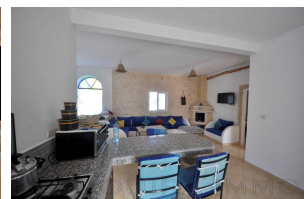

Elle composé de: 2 chambres , un salon avec cheminée , une cuisine open , une salle de bain,

Jardin arboré , terrasse, une piscine débordement , un parking pour la voiture

### Photos

- Endroit très calme
- L'eau potable
- Grand réservoir d'eau est-il sous terre

Location à l'année : 6000dh par mois meublée

Restons à votre disposition pour toute information complémentaire ou une visite