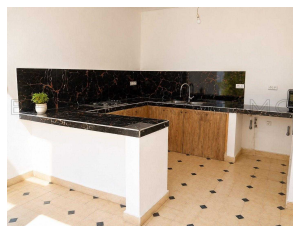

Référence 2645: Belle maison traditionnelle lumineuse à Ghazoua

Maison en Location Longue Durée: 7 000dhs /Mois

Description

Située à Ghazoua, dans un environnement calme et agréable, cette charmante maison traditionnelle offre un cadre de vie paisible alliant confort et authenticité.

Elle se compose de :

- 2 belles chambres avec placards

Photos

intégrés et salles de bain privatives

- Un salon chaleureux avec cheminée
- Une cuisine ouverte fonctionnelle
- Une agréable terrasse de plain-pied donnant sur l'extérieur
- Un magnifique jardin arboré offrant un bel espace de détente

La maison bénéficie d'une belle luminosité naturelle et d'une atmosphère conviviale,

Eau et électricité disponibles,

Location à l'année - non meublée : 7 000 DHS / mois

Informations

2 Chambres
2 Salles de bain
Superficie habitable: 120 m²
Surface du lot: 400 m²