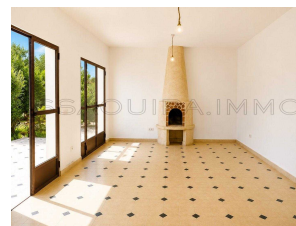

Référence 2645: Belle maison traditionnelle lumineuse à Ghazoua

Maison en Location Longue Durée: 7 000dhs /Mois

Description

Située à Ghazoua, dans un environnement calme et agréable, cette charmante maison traditionnelle offre un cadre de vie paisible alliant confort et authenticité.

Elle se compose de :

- 2 belles chambres avec placards

Photos

intégrés et salles de bain privatives

- Un salon chaleureux avec cheminée
- Une cuisine ouverte fonctionnelle
- Une agréable terrasse de plain-pied donnant sur l'extérieur
- Un magnifique jardin arboré offrant un bel espace de détente

La maison bénéficie d'une belle luminosité naturelle et d'une atmosphère conviviale,

Eau et électricité disponibles,

Location à l'année - non meublée : 7 000 DHS / mois

Informations

2 Chambres
2 Salles de bain
Superficie habitable: 120 m²
Surface du lot: 400 m²