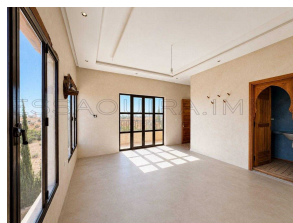

Caractéristiques

Piscine

Jardin

Balcony

Parking

Douche

Terrasse

Chauffe-eau Solaire