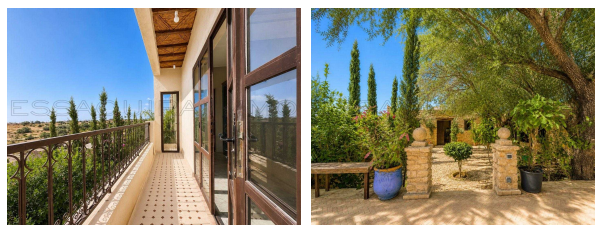

 quipements :

- Eau du douar avec r serve de 12 tonnes
- Construction de qualit  aux finitions traditionnelles haut de gamme