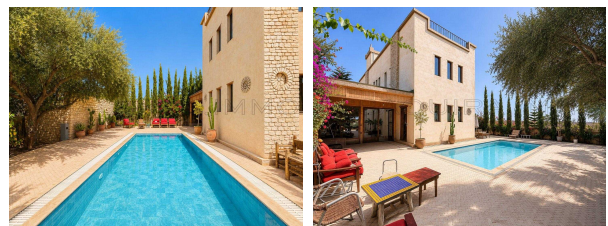

Référence 2608: Charmante Villa en Pierre Beldi Chic

Villa en Location Longue Durée: 16 000dhs /Mois

Description

Située À 16km d'Essaouira ,Nichée dans un environnement calme et sans aucun vis-à-vis, cette magnifique villa allie avec élégance le charme de l'architecture traditionnelle marocaine et le confort de vie moderne.

Réalisée avec des matériaux nobles et des finitions de grande qualité, elle séduit par ses murs en tadelakt, ses sols

Photos

en b jmat beldi, ses portes en fer forg , ses plafonds en bois naturel et son esprit authentique inspir  des maisons de campagne marocaines,

La villa se compose de :

Rez-de-chauss e :

- * Deux salons spacieux, dont un avec chemin e
- * Cuisine ouverte enti rement am nag e
- * Toilettes invit es

  l' tage :

- * Trois chambres avec leurs salles de bains privatives
- * Une chambre b n ficiant d'un acc s direct   une terrasse
- * Grand couloir de distribution

Ext rieurs :

- * Grande terrasse sur le toit offrant une vue panoramique d gag e
- * Bungalow ind pendant comprenant une chambre, une kitchenette et sa terrasse privative
- * Piscine de 8 x 4 m
- * Pergola face   la piscine
- * Jardin arbor  et soigneusement entretenu
- * Parking privatif
- * Cave id ale pour atelier ou espace de stockage
- * Chauffe-eau solaire