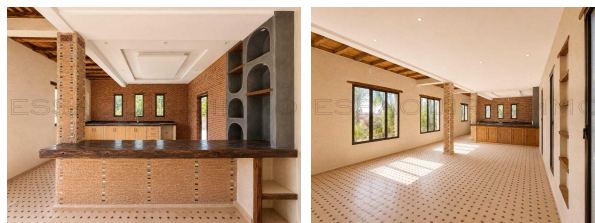

Référence 2608: Charmante Villa en Pierre Beldi Chic

Villa en Location Longue Durée: 16 000dhs /Mois

Description

Située À 16km d'Essaouira ,Nichée dans un environnement calme et sans aucun vis-à-vis, cette magnifique villa allie avec élégance le charme de l'architecture traditionnelle marocaine et le confort de vie moderne.

Réalisée avec des matériaux nobles et des finitions de grande qualité, elle séduit par ses murs en tadelakt, ses sols

Photos

en b jmat beldi, ses portes en fer forg , ses plafonds en bois naturel et son esprit authentique inspir  des maisons de campagne marocaines,

La villa se compose de :

Rez-de-chauss e :

- * Deux salons spacieux, dont un avec chemin e
- * Cuisine ouverte enti rement am nag e
- * Toilettes invit es

  l' tage :

- * Trois chambres avec leurs salles de bains privatives
- * Une chambre b n ficiant d'un acc s direct   une terrasse
- * Grand couloir de distribution

 quipements :

- * Eau du douar avec r serve de 12 tonnes
- * Construction de qualit  aux finitions traditionnelles haut de gamme

Location longue dur e : 16.000 DH / mois
Non meubl e

Disponible imm diatement