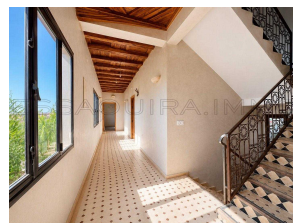

Caractéristiques

Piscine

Jardin

Balcony

Parking

Douche

Terrasse

Chauffe-eau Solaire