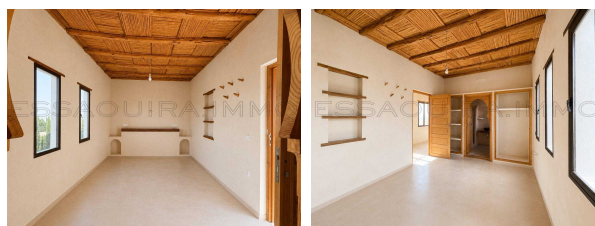

Référence 2608: Charmante Villa en Pierre Beldi Chic

Villa en Location Longue Durée: 16 000dhs /Mois

Description

Située À 16km d'Essaouira ,Nichée dans un environnement calme et sans aucun vis-à-vis, cette magnifique villa allie avec élégance le charme de l'architecture traditionnelle marocaine et le confort de vie moderne.

Réalisée avec des matériaux nobles et des finitions de grande qualité, elle séduit par ses murs en tadelakt, ses sols

Photos

en b jmat beldi, ses portes en fer forg , ses plafonds en bois naturel et son esprit authentique inspir  des maisons de campagne marocaines,

La villa se compose de :

Rez-de-chauss e :

- * Deux salons spacieux, dont un avec chemin e
- * Cuisine ouverte enti rement am nag e
- * Toilettes invit es

  l' tage :

- * Trois chambres avec leurs salles de bains privatives
- * Une chambre b n ficiant d'un acc s direct   une terrasse
- * Grand couloir de distribution

 quipements :

- * Eau du douar avec r serve de 12 tonnes
- * Construction de qualit  aux finitions traditionnelles haut de gamme

Location longue dur e : 16.000 DH / mois
Non meubl e

Disponible imm diatement