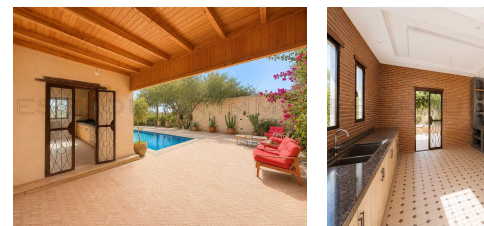

Référence 2608: Charmante Villa en Pierre Beldi Chic

Villa en Location Longue Durée: 16 000dhs /Mois

Description

Située À 16km d'Essaouira ,Nichée dans un environnement calme et sans aucun vis-à-vis, cette magnifique villa allie avec élégance le charme de l'architecture traditionnelle marocaine et le confort de vie moderne.

Réalisée avec des matériaux nobles et des finitions de grande qualité, elle séduit par ses murs en tadelakt, ses sols

Photos

en b jmat beldi, ses portes en fer forg , ses plafonds en bois naturel et son esprit authentique inspir  des maisons de campagne marocaines,

La villa se compose de :

Rez-de-chauss e :

- * Deux salons spacieux, dont un avec chemin e
- * Cuisine ouverte enti rement am nag e
- * Toilettes invit es

  l' tage :

- * Trois chambres avec leurs salles de bains privatives
- * Une chambre b n ficiant d'un acc s direct   une terrasse
- * Grand couloir de distribution

Ext rieurs :

- * Grande terrasse sur le toit offrant une vue panoramique d gag e
- * Bungalow ind pendant comprenant une chambre, une kitchenette et sa terrasse privative
- * Piscine de 8 x 4 m
- * Pergola face   la piscine
- * Jardin arbor  et soigneusement entretenu
- * Parking privatif
- * Cave id ale pour atelier ou espace de stockage
- * Chauffe-eau solaire