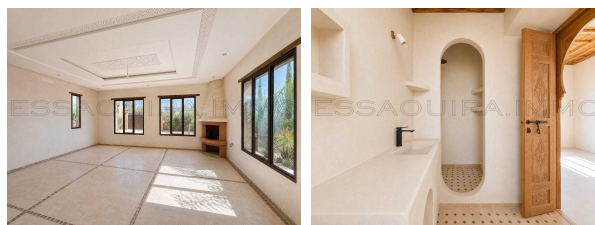

Référence 2608: Charmante Villa en Pierre Beldi Chic

Villa en Location Longue Durée: 16 000dhs /Mois

Description

Située À 16km d'Essaouira ,Nichée dans un environnement calme et sans aucun vis-à-vis, cette magnifique villa allie avec élégance le charme de l'architecture traditionnelle marocaine et le confort de vie moderne.

Réalisée avec des matériaux nobles et des finitions de grande qualité, elle séduit par ses murs en tadelakt, ses sols

Photos

en b jmat beldi, ses portes en fer forg , ses plafonds en bois naturel et son esprit authentique inspir  des maisons de campagne marocaines,

La villa se compose de :

Rez-de-chauss e :

- * Deux salons spacieux, dont un avec chemin e
- * Cuisine ouverte enti rement am nag e
- * Toilettes invit es

  l' tage :

- * Trois chambres avec leurs salles de bains privatives
- * Une chambre b n ficiant d'un acc s direct   une terrasse
- * Grand couloir de distribution

 quipements :

- * Eau du douar avec r serve de 12 tonnes
- * Construction de qualit  aux finitions traditionnelles haut de gamme

Location longue dur e : 16.000 DH / mois
Non meubl e

Disponible imm diatement