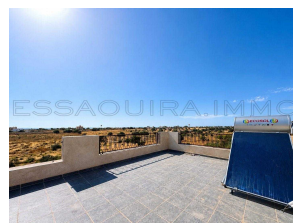

Caractéristiques

Piscine

Jardin

Balcony

Parking

Douche

Terrasse

Chauffe-eau Solaire