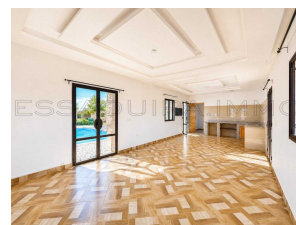

Référence 2603: Villa de Charme avec Vue Panoramique Exceptionnelle à 180°

Villa en Location Longue Durée: 10 000dhs /Mois

Description

Située à seulement 12 km d'Essaouira sur la route de Marrakech, cette magnifique villa de plain-pied en pierre, au charme authentique du style beldi traditionnel, bénéficie d'un environnement paisible et d'une vue panoramique exceptionnelle à 180° sur les montagnes et la campagne environnante.

- * 3 chambres spacieuses avec placards intégrés et salles de bains privatives
- * Grand salon lumineux offrant une belle hauteur sous plafond
- * Cuisine ouverte fonctionnelle
- * Piscine privée avec vue totalement dégagée sur la nature
- * Jardin arboré
- * Atelier indépendant pouvant servir d'espace créatif ou de rangement
- * Salle de bain extérieure indépendante
- * Espace barbecue traditionnel
- * Grande terrasse panoramique sur le toit avec une vue spectaculaire sur les montagnes et la campagne
- * Parking privatif
- * Alimentation en eau par puits

Les Atouts:

- ✓ Vue panoramique exceptionnelle à 180°
- ✓ Aucun vis-à-vis
- ✓ Construction en pierre au style beldi authentique
- ✓ Environnement calme et naturel
- ✓ Piscine privée
- ✓ Grande terrasse avec vue dominante
- ✓ À seulement quelques minutes d'Essaouira

Informations

3 Chambres
4 Salles de bain
Superficie habitable: 140 m²
Surface du lot: 800 m²

Caractéristiques

Piscine
Jardin
Parking
Puits
Douche
Terrasse

Sur Internet

<https://essaouira.immo/short.php?pid=1682>