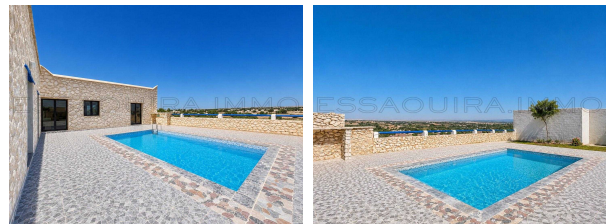

Référence 2603: Villa de Charme avec Vue Panoramique Exceptionnelle à 180°

Villa en Location Longue Durée: 10 000dhs /Mois

Description

Située à seulement 12 km d'Essaouira sur la route de Marrakech, cette magnifique villa de plain-pied en pierre, au charme authentique du style beldi traditionnel, bénéficie d'un environnement paisible et d'une vue panoramique exceptionnelle à 180° sur les montagnes et la campagne environnante.

Photos