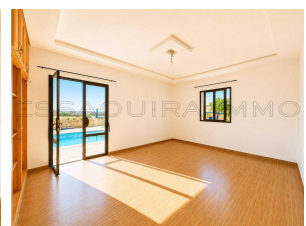

Référence 2603: Villa de Charme avec Vue Panoramique Exceptionnelle à 180°

Villa en Location Longue Durée: 10 000dhs /Mois

Description

Située à seulement 12 km d'Essaouira sur la route de Marrakech, cette magnifique villa de plain-pied en pierre, au charme authentique du style beldi traditionnel, bénéficie d'un environnement paisible et d'une vue panoramique exceptionnelle à 180° sur les montagnes et la campagne environnante.

- * 3 chambres spacieuses avec placards intégrés et salles de bains privatives
- * Grand salon lumineux offrant une belle hauteur sous plafond
- * Cuisine ouverte fonctionnelle
- * Piscine privée avec vue totalement dégagée sur la nature
- * Jardin arboré
- * Atelier indépendant pouvant servir d'espace créatif ou de rangement
- * Salle de bain extérieure indépendante
- * Espace barbecue traditionnel
- * Grande terrasse panoramique sur le toit avec une vue spectaculaire sur les montagnes et la campagne
- * Parking privatif
- * Alimentation en eau par puits

Les Atouts:

- ✓ Vue panoramique exceptionnelle à 180°
- ✓ Aucun vis-à-vis
- ✓ Construction en pierre au style beldi authentique
- ✓ Environnement calme et naturel
- ✓ Piscine privée
- ✓ Grande terrasse avec vue dominante
- ✓ À seulement quelques minutes d'Essaouira

Informations

3 Chambres
4 Salles de bain
Superficie habitable: 140 m²
Surface du lot: 800 m²

Caractéristiques

Piscine
Jardin
Parking
Puits
Douche
Terrasse

Sur Internet

<https://essaouira.immo/short.php?pid=1682>