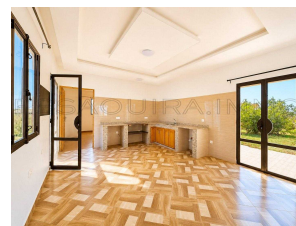

Référence 2603: Villa de Charme avec Vue Panoramique Exceptionnelle à 180°

Villa en Location Longue Durée: 10 000dhs /Mois

Description

Située à seulement 12 km d'Essaouira sur la route de Marrakech, cette magnifique villa de plain-pied en pierre, au charme authentique du style beldi traditionnel, bénéficie d'un environnement paisible et d'une vue panoramique exceptionnelle à 180° sur les montagnes et la campagne environnante.

- * 3 chambres spacieuses avec placards intégrés et salles de bains privatives
- * Grand salon lumineux offrant une belle hauteur sous plafond
- * Cuisine ouverte fonctionnelle
- * Piscine privée avec vue totalement dégagée sur la nature
- * Jardin arboré
- * Atelier indépendant pouvant servir d'espace créatif ou de rangement
- * Salle de bain extérieure indépendante
- * Espace barbecue traditionnel
- * Grande terrasse panoramique sur le toit avec une vue spectaculaire sur les montagnes et la campagne
- * Parking privatif
- * Alimentation en eau par puits

Les Atouts:

- ✓ Vue panoramique exceptionnelle à 180°
- ✓ Aucun vis-à-vis
- ✓ Construction en pierre au style beldi authentique
- ✓ Environnement calme et naturel
- ✓ Piscine privée
- ✓ Grande terrasse avec vue dominante
- ✓ À seulement quelques minutes d'Essaouira

Informations

3 Chambres
4 Salles de bain
Superficie habitable: 140 m²
Surface du lot: 800 m²

Caractéristiques

Piscine
Jardin
Parking
Puits
Douche
Terrasse

Sur Internet

<https://essaouira.immo/short.php?pid=1682>