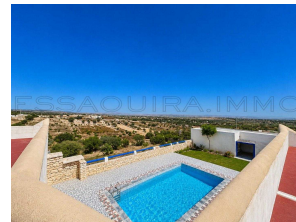

Référence 2603: Villa de Charme avec Vue Panoramique Exceptionnelle à 180°

Villa en Location Longue Durée: 10 000dhs /Mois

Description

Située à seulement 12 km d'Essaouira sur la route de Marrakech, cette magnifique villa de plain-pied en pierre, au charme authentique du style beldi traditionnel, bénéficie d'un environnement paisible et d'une vue panoramique exceptionnelle à 180° sur les montagnes et la campagne environnante.

Photos

Édifiée dans un cadre naturel préservé, sans aucun vis-à-vis, cette propriété offre confort, tranquillité et authenticité, idéale pour une résidence principale à l'année,

Composition de la villa:

- * 3 chambres spacieuses avec placards intégrés et salles de bains privatives
- * Grand salon lumineux offrant une belle hauteur sous plafond
- * Cuisine ouverte fonctionnelle
- * Piscine privée avec vue totalement dégagée sur la nature
- * Jardin arboré
- * Atelier indépendant pouvant servir d'espace créatif ou de rangement
- * Salle de bain extérieure indépendante
- * Espace barbecue traditionnel
- * Grande terrasse panoramique sur le toit avec une vue spectaculaire sur les montagnes et la campagne
- * Parking privatif
- * Alimentation en eau par puits

Les Atouts:

- ✓ Vue panoramique exceptionnelle à 180°
- ✓ Aucun vis-à-vis
- ✓ Construction en pierre au style beldi authentique
- ✓ Environnement calme et naturel
- ✓ Piscine privée
- ✓ Grande terrasse avec vue dominante
- ✓ À seulement quelques minutes d'Essaouira