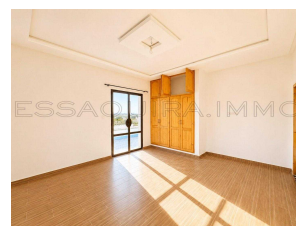

Référence 2603: Villa de Charme avec Vue Panoramique Exceptionnelle à 180°

Villa en Location Longue Durée: 10 000dhs /Mois

Description

Située à seulement 12 km d'Essaouira sur la route de Marrakech, cette magnifique villa de plain-pied en pierre, au charme authentique du style beldi traditionnel, bénéficie d'un environnement paisible et d'une vue panoramique exceptionnelle à 180° sur les montagnes et la campagne environnante.

- * 3 chambres spacieuses avec placards intégrés et salles de bains privatives
- * Grand salon lumineux offrant une belle hauteur sous plafond
- * Cuisine ouverte fonctionnelle
- * Piscine privée avec vue totalement dégagée sur la nature
- * Jardin arboré
- * Atelier indépendant pouvant servir d'espace créatif ou de rangement
- * Salle de bain extérieure indépendante
- * Espace barbecue traditionnel
- * Grande terrasse panoramique sur le toit avec une vue spectaculaire sur les montagnes et la campagne
- * Parking privatif
- * Alimentation en eau par puits

Les Atouts:

- ✓ Vue panoramique exceptionnelle à 180°
- ✓ Aucun vis-à-vis
- ✓ Construction en pierre au style beldi authentique
- ✓ Environnement calme et naturel
- ✓ Piscine privée
- ✓ Grande terrasse avec vue dominante
- ✓ À seulement quelques minutes d'Essaouira

Informations

3 Chambres
4 Salles de bain
Superficie habitable: 140 m²
Surface du lot: 800 m²

Caractéristiques

Piscine
Jardin
Parking
Puits
Douche
Terrasse

Sur Internet

<https://essaouira.immo/short.php?pid=1682>