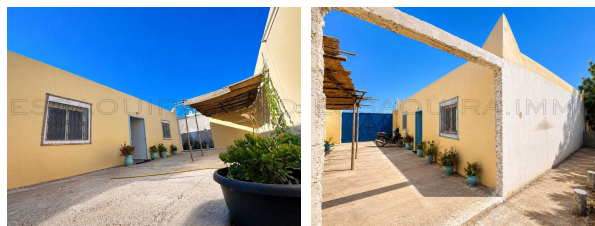

Référence 2584: Petite maison beldi à louer à Ghazoua

Maison en Location Longue Durée: 4 000dhs /Mois

Description

Située à Ghazoua, dans un environnement calme proche de la forêt, cette petite maison beldi offre un cadre de vie simple, agréable et facilement accessible.

La maison se compose de :

- * 2 chambres
- * Un salon

Photos

- * Une cuisine
- * Un séjour
- * Une salle de bain
- * Un couloir
- * Une pergola couverte
- * Une terrasse
- * Un parking privatif

La maison dispose également de l'eau du puits.

Location à l'année : 4 000 DHS / mois
Non meublée

Informations

2 Chambres
1 Salles de bain
Superficie habitable: 98 m²
Surface du lot: 300 m²

Caractéristiques

Jardin
Parking
Puits
Douche
Terrasse

Sur Internet