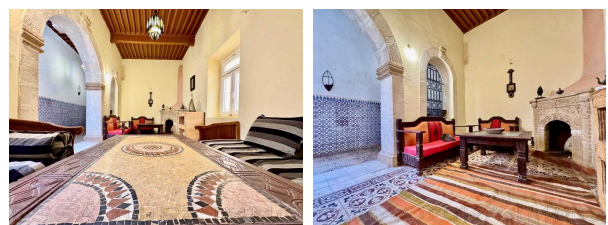

Référence 2341: Spacieux appartement en médina

Appartement en Vente: 97 000€ /Mois

Description

Appartement de Style Traditionnel à
Rafraïchir - Médina

Découvrez cet appartement au charme authentique, situé au 2^{ème} étage en plein cœur de la médina, Offrant une architecture traditionnelle avec de beaux volumes, des plafonds en bois sculpté et des zelliges d'origine. ce bien est idéal pour les amateurs d'authenticité et de rénovation

Photos

Il Comprend :

- Deux chambres spacieuses plus une Salle de bain
- Un salon avec une cheminée en pierre
- Un grand couloir ainsi Une cuisine ouverte
- Style traditionnel : puit de lumière lumineux, arcades, des plafonds en bois sculpté et des zelliges d'origine
- Emplacement privilégié : proche des souks, des commodités et des sites historiques
- À rafraîchir : parfait pour un projet personnalisé

Vous profitez également d'une terrasse commune sur le toit offre une belle vue sur la mer

Que ce soit pour une résidence principale, un pied-à-terre ou un investissement locatif, ce bien représente une belle opportunité au sein d'un cadre historique et vivant

Pour plus d'informations ou une visite, contactez-nous dès maintenant

Informations

2 Chambres
1 Salles de bain
Superficie habitable: 89 m²

Caractéristiques

Cheminée
Haut plafond
Parking
Douche
Terrasse

Sur Internet