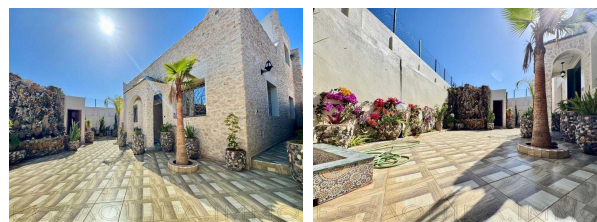

Référence 2338: Maison avec hammam à Ghazoua

Maison en Location Longue Durée: 750€ /Mois

Description

Maison en pierre neuve en bon état de présentation, Située à Ghazoua, à seulement 8km d'Essaouira avec une piste praticable elle offre un cadre de vie paisible et authentique.

Elle dispose : un salon, une cuisine équipée, un séjour, une chambre avec dressing et salle de bain privative , plus une salle de bain indépendante

Sur L' étage : il y a une spacieuse

Photos

chambre avec placard coulissant ainsi une salle de bain donnent sur une grande terrasse privative

l'extérieur confort dispose : Hammam beldy avec salle de vestiaire, fontaine cascade , barbecue traditionnel , Espace jardin fleuri & arboré , château d'eau, un puit parking à l'extérieur

LOCATION A L' ANNEE : 8000 DHS / Mois
- Non meublée

Informations

2 Chambres
3 Salles de bain
Superficie habitable: 200 m²
Surface du lot: 280 m²

Caractéristiques

Jardin
Cuisine Equipée
Parking
Puits
Hammam
Douche
Terrasse

Appareils

Cuisinière
Four
Réfrigérateur