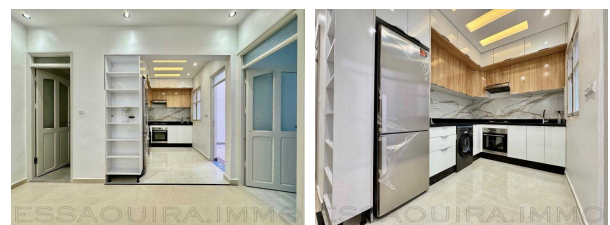

Référence 2296: Magnifique appartement en rez de chaussée

Appartement en Location Longue Durée: 530€ /Mois

Description

Découvrez ce superbe appartement en bon état de présentation, situé au « Rez-de-chaussé » dans le quartier propre du BORJ , à proximité de toutes les commodités.

L'appartement a été entièrement parfaitement rénové avec des matériaux nobles

Il dispose:

Photos

Un couloir, un lumineux salon , deux grandes chambres , une superbe cuisine équipée, une salle de bain fonctionnelle et bien équipée , une cour intérieure de plain pied privative

- Accès facile et privée
- Stationnement facile devant l'immeuble

LOCATION A L'ANNÉE : 5500DH / MOIS

Ce bien loué Semi-meublé

Informations

2 Chambres
1 Salles de bain
Superficie habitable: 82 m²

Caractéristiques

Cuisine Equipée
Parking/Stationnement
Douche
Terrasse

Appareils

Machine à laver
Four
Réfrigérateur

Sur Internet

<https://essaouira.immo/short.php?pid=1358>