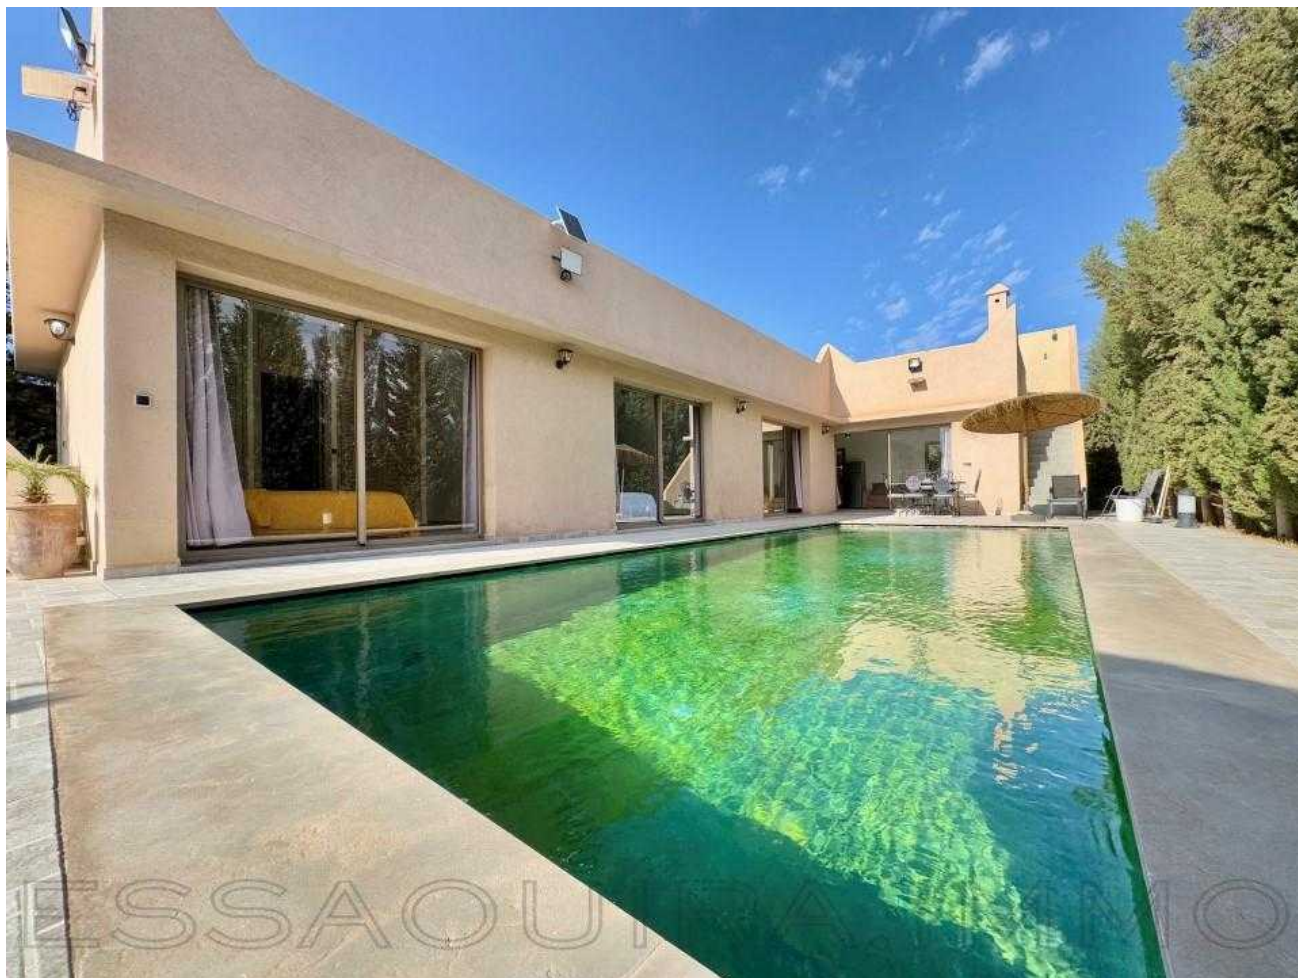

Référence 2285: Villa contemporaine de plain-pied

Villa en Location Longue Durée: 1 350€ /Mois

Description

Environnement très calme cette
Magnifique villa contemporaine située
dans un secteur recherché à seulement
10Km d'Essaouira (pas loin de l'aéroport
d'Essaouira et la plage de sidi Kaouki)

Sis sur une parcelle de 700 m² d'un jardin
arboré et fleuri .

la villa moderne de plain-pied ,d'une
dépendance et d'une vaste piscine

Photos

Très lumineuse grâce ses baies vitrées qui habillent la plupart des pièces, Elle comprend 3 chambres avec leur salles de bains et placards,privatives, un lumineux salon avec cheminée, une cuisine ouverte et équipée , ainsi une autre salle de bain indépendante profitez d'une grande terrasse sur le toit offre une belle vue sur la campagne sans vis à vis

De grandes baies vitrées apportent de la luminosité et donne accès à une belle terrasse face à la piscine, vue sur un beau jardin,

- Grand Parking
- Atelier de 34m²
- Portail électrique
- L'eau et l' électricité disponibles
- Piscine sur (8mx4)
- Climatisation dans chaque pièce

Location à l'année : 14.000dh par mois meublée

Informations

3 Chambres
 4 Salles de bain
 Superficie habitable: 140 m²
 Surface du lot: 700 m²

Caractéristiques

Piscine
 Jardin
 Cheminée
 Haut plafond
 Cuisine Equipée
 Meublé
 Parking/Stationnement
 Douche
 Terrasse
 Climatisation