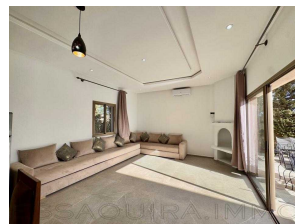

Très lumineuse grâce ses baies vitrées qui habillent la plupart des pièces, Elle comprend 3 chambres avec leur salles de bains et placards,privatives, un lumineux salon avec cheminée, une cuisine ouverte et équipée , ainsi une autre salle de bain indépendante profitez d'une grande terrasse sur le toit offre une belle vue sur la campagne sans vis à vis

De grandes baies vitrées apportent de la luminosité et donne accès à une belle terrasse face à la piscine, vue sur un beau jardin,

- Grand Parking
- Atelier de 34m²
- Portail électrique
- L'eau et l' électricité disponibles
- Piscine sur (8mx4)
- Climatisation dans chaque pièce

Location à l'année : 14.000dh par mois meublée

Informations

3 Chambres
4 Salles de bain
Superficie habitable: 140 m²
Surface du lot: 700 m²

Caractéristiques

Piscine
Jardin
Cheminée
Haut plafond
Cuisine Equipée
Meublé
Parking/Stationnement
Douche
Terrasse
Climatisation

Appareils