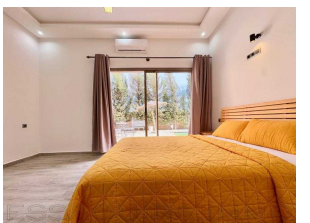

Très lumineuse grâce ses baies vitrées qui habillent la plupart des pièces, Elle comprend 3 chambres avec leur salles de bains et placards,privatives, un lumineux salon avec cheminée, une cuisine ouverte et équipée , ainsi une autre salle de bain indépendante profitez d'une grande terrasse sur le toit offre une belle vue sur la campagne sans vis à vis

De grandes baies vitrées apportent de la luminosité et donne accès à une belle terrasse face à la piscine, vue sur un beau jardin,

- Grand Parking
- Atelier de 34m²
- Portail électrique
- L'eau et l' électricité disponibles
- Piscine sur (8mx4)
- Climatisation dans chaque pièce

Location à l'année : 14.000dh par mois meublée

Informations

3 Chambres
4 Salles de bain
Superficie habitable: 140 m²
Surface du lot: 700 m²

Caractéristiques

Piscine
Jardin
Cheminée
Haut plafond
Cuisine Equipée
Meublé
Parking/Stationnement
Douche
Terrasse
Climatisation

Appareils