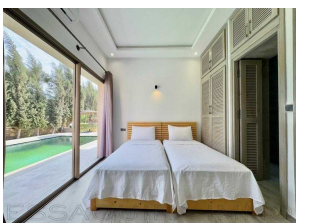

Très lumineuse grâce ses baies vitrées qui habillent la plupart des pièces, Elle comprend 3 chambres avec leur salles de bains et placards,privatives, un lumineux salon avec cheminée, une cuisine ouverte et équipée , ainsi une autre salle de bain indépendante profitez d'une grande terrasse sur le toit offre une belle vue sur la campagne sans vis à vis

De grandes baies vitrées apportent de la luminosité et donne accès à une belle terrasse face à la piscine, vue sur un beau jardin,

- Grand Parking
- Atelier de 34m²
- Portail électrique
- L'eau et l' électricité disponibles
- Piscine sur (8mx4)
- Climatisation dans chaque pièce

Location à l'année : 14.000dh par mois meublée

Informations

3 Chambres
4 Salles de bain
Superficie habitable: 140 m²
Surface du lot: 700 m²

Caractéristiques

Piscine
Jardin
Cheminée
Haut plafond
Cuisine Equipée
Meublé
Parking/Stationnement
Douche
Terrasse
Climatisation

Appareils