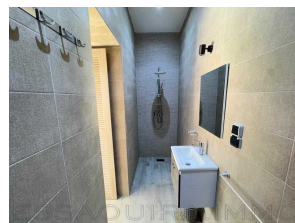

Très lumineuse grâce ses baies vitrées qui habillent la plupart des pièces, Elle comprend 3 chambres avec leur salles de bains et placards,privatives, un lumineux salon avec cheminée, une cuisine ouverte et équipée , ainsi une autre salle de bain indépendante profitez d'une grande terrasse sur le toit offre une belle vue sur la campagne sans vis à vis

De grandes baies vitrées apportent de la luminosité et donne accès à une belle terrasse face à la piscine, vue sur un beau jardin,

- Grand Parking
- Atelier de 34m²
- Portail électrique
- L'eau et l' électricité disponibles
- Piscine sur (8mx4)
- Climatisation dans chaque pièce

Location à l'année : 14.000dh par mois meublée

Informations

3 Chambres
4 Salles de bain
Superficie habitable: 140 m²
Surface du lot: 700 m²

Caractéristiques

Piscine
Jardin
Cheminée
Haut plafond
Cuisine Equipée
Meublé
Parking/Stationnement
Douche
Terrasse
Climatisation

Appareils