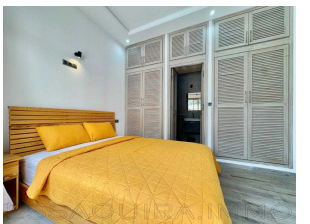

Très lumineuse grâce ses baies vitrées qui habillent la plupart des pièces, Elle comprend 3 chambres avec leur salles de bains et placards,privatives, un lumineux salon avec cheminée, une cuisine ouverte et équipée , ainsi une autre salle de bain indépendante profitez d'une grande terrasse sur le toit offre une belle vue sur la campagne sans vis à vis

De grandes baies vitrées apportent de la luminosité et donne accès à une belle terrasse face à la piscine, vue sur un beau jardin,

- Grand Parking
- Atelier de 34m²
- Portail électrique
- L'eau et l' électricité disponibles
- Piscine sur (8mx4)
- Climatisation dans chaque pièce

Location à l'année : 14.000dh par mois meublée

Informations

3 Chambres
4 Salles de bain
Superficie habitable: 140 m²
Surface du lot: 700 m²

Caractéristiques

Piscine
Jardin
Cheminée
Haut plafond
Cuisine Equipée
Meublé
Parking/Stationnement
Douche
Terrasse
Climatisation

Appareils