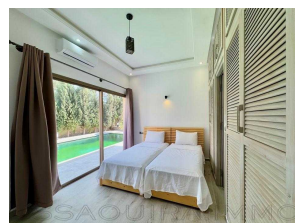

Très lumineuse grâce ses baies vitrées qui habillent la plupart des pièces, Elle comprend 3 chambres avec leur salles de bains et placards,privatives, un lumineux salon avec cheminée, une cuisine ouverte et équipée , ainsi une autre salle de bain indépendante profitez d'une grande terrasse sur le toit offre une belle vue sur la campagne sans vis à vis

De grandes baies vitrées apportent de la luminosité et donne accès à une belle terrasse face à la piscine, vue sur un beau jardin,

- Grand Parking
- Atelier de 34m²
- Portail électrique
- L'eau et l' électricité disponibles
- Piscine sur (8mx4)
- Climatisation dans chaque pièce

Location à l'année : 14.000dh par mois meublée

Informations

3 Chambres
4 Salles de bain
Superficie habitable: 140 m²
Surface du lot: 700 m²

Caractéristiques

Piscine
Jardin
Cheminée
Haut plafond
Cuisine Equipée
Meublé
Parking/Stationnement
Douche
Terrasse
Climatisation

Appareils