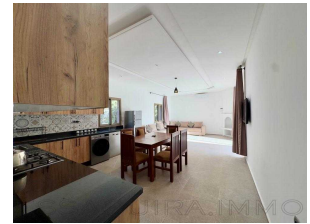

Très lumineuse grâce ses baies vitrées qui habillent la plupart des pièces, Elle comprend 3 chambres avec leur salles de bains et placards,privatives, un lumineux salon avec cheminée, une cuisine ouverte et équipée , ainsi une autre salle de bain indépendante profitez d'une grande terrasse sur le toit offre une belle vue sur la campagne sans vis à vis

De grandes baies vitrées apportent de la luminosité et donne accès à une belle terrasse face à la piscine, vue sur un beau jardin,

- Grand Parking
- Atelier de 34m²
- Portail électrique
- L'eau et l' électricité disponibles
- Piscine sur (8mx4)
- Climatisation dans chaque pièce

Location à l'année : 14.000dh par mois meublée

Informations

3 Chambres
4 Salles de bain
Superficie habitable: 140 m²
Surface du lot: 700 m²

Caractéristiques

Piscine
Jardin
Cheminée
Haut plafond
Cuisine Equipée
Meublé
Parking/Stationnement
Douche
Terrasse
Climatisation

Appareils