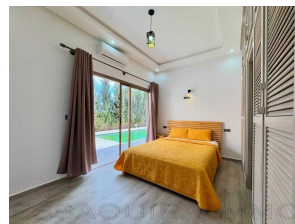

Très lumineuse grâce ses baies vitrées qui habillent la plupart des pièces, Elle comprend 3 chambres avec leur salles de bains et placards,privatives, un lumineux salon avec cheminée, une cuisine ouverte et équipée , ainsi une autre salle de bain indépendante profitez d'une grande terrasse sur le toit offre une belle vue sur la campagne sans vis à vis

De grandes baies vitrées apportent de la luminosité et donne accès à une belle terrasse face à la piscine, vue sur un beau jardin,

- Grand Parking
- Atelier de 34m²
- Portail électrique
- L'eau et l' électricité disponibles
- Piscine sur (8mx4)
- Climatisation dans chaque pièce

Location à l'année : 14.000dh par mois meublée

Informations

3 Chambres
4 Salles de bain
Superficie habitable: 140 m²
Surface du lot: 700 m²

Caractéristiques

Piscine
Jardin
Cheminée
Haut plafond
Cuisine Equipée
Meublé
Parking/Stationnement
Douche
Terrasse
Climatisation

Appareils