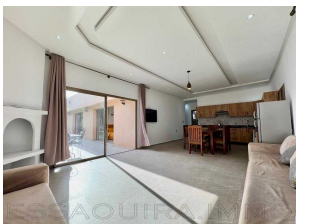

Très lumineuse grâce ses baies vitrées qui habillent la plupart des pièces, Elle comprend 3 chambres avec leur salles de bains et placards,privatives, un lumineux salon avec cheminée, une cuisine ouverte et équipée , ainsi une autre salle de bain indépendante profitez d'une grande terrasse sur le toit offre une belle vue sur la campagne sans vis à vis

De grandes baies vitrées apportent de la luminosité et donne accès à une belle terrasse face à la piscine, vue sur un beau jardin,

- Grand Parking
- Atelier de 34m²
- Portail électrique
- L'eau et l' électricité disponibles
- Piscine sur (8mx4)
- Climatisation dans chaque pièce

Location à l'année : 14.000dh par mois meublée

Informations

3 Chambres
4 Salles de bain
Superficie habitable: 140 m²
Surface du lot: 700 m²

Caractéristiques

Piscine
Jardin
Cheminée
Haut plafond
Cuisine Equipée
Meublé
Parking/Stationnement
Douche
Terrasse
Climatisation

Appareils