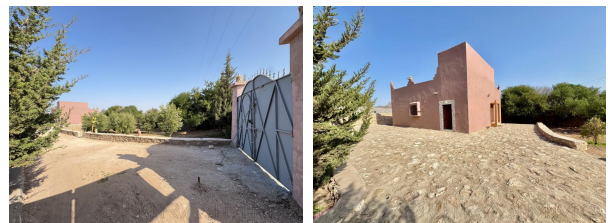


Référence 2273: Maison avec un terrain de 800m²

Maison en Location Longue Durée: 450€ Par Mois

Description

Belle maison beldi » traditionnelle » située à 10km d'Essaouira sur la route de l'aéroport de Mogador, bâtie sur un terrain arboré de 800m² .

Elle comprend: 2 chambres avec leur salle de bain privatives, un salon, et un séjour, une cuisine , une autre salle de bain indépendante,
Vous profitez également d'une grande terrasse sur le toit offre belle vue sur la campagne

Photos

L'avantage ; accès facile sans piste

Location à l'année : 5000dh par mois

Informations

2 Chambres

3 Salles de bain

Superficie habitable: 100 m²

Surface du lot: 800 m²