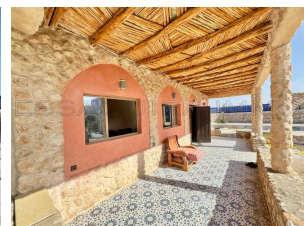


Référence 2257: Villa Authentique dans un Cadre Naturel - Piscine & Grandes Terrasses

Villa en Location Longue Durée: 10 000dhs /Mois

Description

Située à seulement 9 km d'Essaouira (5 minutes en voiture), cette belle villa traditionnelle offre un cadre de vie paisible, lumineux et parfaitement intégré à la nature environnante. Construite sur un magnifique terrain arboré de 1 000 m², elle propose des volumes confortables et une architecture authentique

Photos

Intérieur :

- Salon lumineux
- 2 chambres avec salles de bain privatives et placards
- Cuisine ouverte aménagée
- WC séparé
- Une pièce supplémentaire à l'étage, donnant accès à une grande terrasse panoramique

Extérieurs & Prestations :

- Superbe jardin arboré et fleuri
- Piscine à débordement 11 x 4 m
- Puits, fontaine
- Deux pergolas traditionnelles
- Terrasse couverte face à la piscine
- Grand parking privé

Location longue durée : 10.000DH / mois-
Non meublée

Informations

2 Chambres
3 Salles de bain
Superficie habitable: 220 m²
Surface du lot: 1,000 m²

Caractéristiques

Jardin
Parking
Puits
Douche
Terrasse

Sur Internet