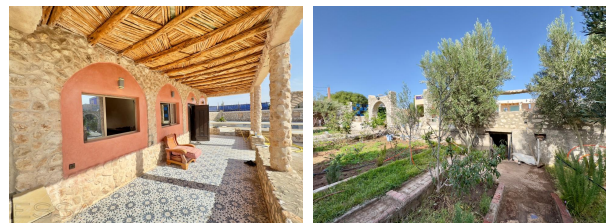

Référence 2257: Villa en pierre traditionnelle

Villa en Location Longue Durée: 850€ Par Mois

Description

Villa traditionnelle entièrement non meublée Située à 9km d'Essaouira (5mins en voiture) , bâtie sur un beau terrain arboré de 1000 M² et d'une surface habitable de 220m². Elle dispose :

Un salon , 2 chambres avec leur salle de bain et placards
une cuisine ouverte aménagée , WC séparée
Une autre pièce sur l'étage accessible d'une grande terrasse attenante

Photos

A l'extérieur:

- Très beau Jardin arboré et Fleuri
- Piscine à débordement 11x4
- Un puits, et une fontaine
- 2 Pergolas traditionnelle
- Une terrasse a l' Abri en face la piscine
- Une grande place de Parking privative

Produit neuf,

Location à l'année : 9000 dh par mois
non meublée

Informations

2 Chambres
3 Salles de bain
Superficie habitable: 220 m²
Surface du lot: 1,000 m²

Caractéristiques

Jardin
Parking/Stationnement
Puits
Douche
Terrasse