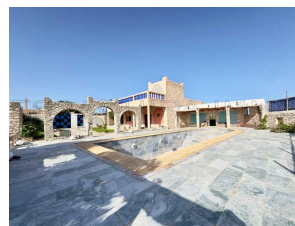

Référence 2257: Villa Authentique dans un Cadre Naturel - Piscine & Grandes Terrasses

Villa en Location Longue Durée: 10 000dhs /Mois

Description

Située à seulement 9 km d'Essaouira (5 minutes en voiture), cette belle villa traditionnelle offre un cadre de vie paisible, lumineux et parfaitement intégré à la nature environnante. Construite sur un magnifique terrain arboré de 1 000 m², elle propose des volumes confortables et une architecture authentique

Photos