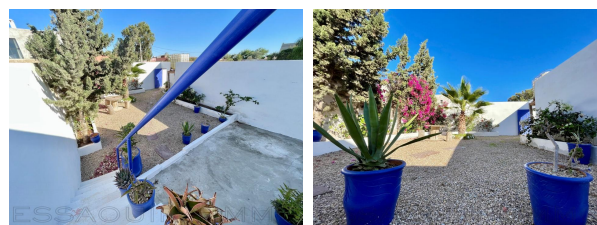

Référence 2236: Maison beldi de charme à Ghazoua

Maison en Location Longue Durée: 350€ Par Mois

Description

Maison Beldi » traditionnelle » à Ghazoua est située dans un village à seulement 8 km d'Essaouira, dans un secteur très recherché .

ce bien est son superbe jardin de 400m²arboré et fleuri :

La maison de plain-pied comprend : un salon avec cheminée, 2 chambres dont une avec placard , une cuisine , une salle

Photos

de bain,

À noter le toit-terrasse qui offre une jolie vue sur le jardin et la campagne environnante

- Ce bien est loué non-meublé
- L'eau du puits
- Parking

LOCATION A L'ANNÉE : 4000dh PAR MOIS/ NÉGOCIABLE

Informations

2 Chambres
1 Salles de bain
Surface du lot: 400 m²

Caractéristiques

Jardin
Cheminée
Parking/Stationnement
Puits
Douche
Terrasse