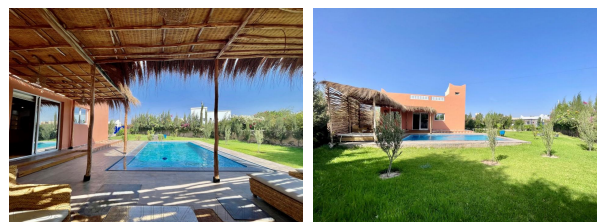

### Description

Cette villa de plain pied est située dans un secteur recherché, à seulement 14 kilomètres, bâtie sur un terrain de 1200 m<sup>2</sup>.

Développant 130 m<sup>2</sup> habitable, la maison comprend une entrée un spacieux salon, un séjour une cuisine américaine et 2 chambres avec leurs placards plus une Grande salle de bain en tadelakt

S'y ajoute une pergola traditionnelle pour

### Photos

les repas dans le jardin et face à la piscine

Elle dispose également une terrasse avec WC sur le toit offre une belle vue sur la campagne

A l'extérieur:

- Piscine de 9x4m
- Belle Pergola traditionnelle avec transats en rotin naturel
- Salon en rotin naturel extérieur
- Jardin bien entretenu arboré et gazonnée
- Atelier plus espace pergola en Abri dispose coin cuisine l'évier
- Parking
- Un puits
- Local technique
- Chauffe eau Electrique de 100 litres