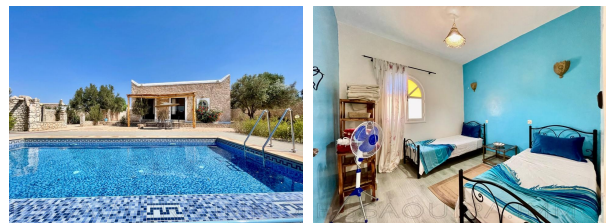


Référence 2224: Villa de campagne meublée

Villa en Location Longue Durée: 850€ Par Mois

Description

Belle villa en pierre de plain-pied , située à 14 Kms d'Essaouira sur la route double voie de Marrakech avec 600m de la piste praticable , bâtie sur une parcelle de 1000m² elle se trouve dans une complexe entourée par d'autres villas.

Elle composée de: 4 chambres dont une avec sa salle de bain , un salon avec cheminée , une cuisine équipée , une autre salle de bain indépendante

Photos

A L' exterieure :

Jardin arboré , terrasse sur le toit offre une belle vue sur la campagne , une piscine à débordement de 9x4m , une Grande place de parking , deux pergolas , transats, Douche en plain air,

- Endroit très calme
- L'eau potable
- Grand réservoir d'eau est-il sous terre
- _ Portail coulissant

Location à l'année : 9.000dh par mois meublée

Restons à votre disposition pour toute information complémentaire ou une visite

Informations

4 Chambres
2 Salles de bain
Superficie habitable: 160 m²
Surface du lot: 1,000 m²

Caractéristiques

Piscine
Jardin
Cheminée
Cuisine Equipée
Meublé
Parking/Stationnement
Douche
Terrasse

Sur Internet