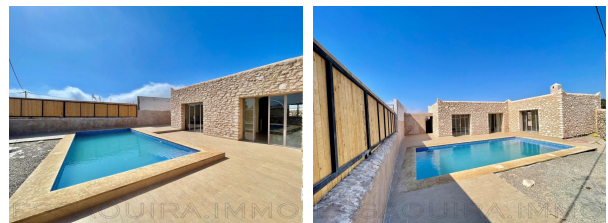

Référence 2195: Petite villa en pierre

Villa en Location Longue Durée: 760€ Par Mois

Description

Nous vous proposons cette petite villa de campagne dans un environnement très calme:

Située A 9km d'Essaouira en pleine nature en direction de la route de Safi, bâtie sur un terrain de 500 m² Elle se compose.

- 2 chambres avec leurs salles de bains en tadelakt privatives
- 1 Grand Salon avec cheminée
- 1 Séjour

Photos

- 1 Cuisine bien aménager

A l'extérieur:

- Une piscine de 7x4m
- Atelier
- Jardin
- Terrasse
- Parking

LOCATION A L' ANNÉE : 8000dh/MOIS-
NON MEUBLÉE

Informations

2 Chambres
2 Salles de bain
Superficie habitable: 120 m²
Surface du lot: 500 m²

Caractéristiques

Piscine
Jardin
Cheminée
Parking/Stationnement
Douche
Terrasse