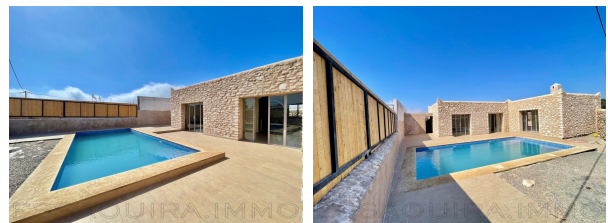

### Description

Nous vous proposons cette petite villa de campagne dans un environnement très calme:

Située A 9km d'Essaouira en pleine nature en direction de la route de Safi, bâtie sur un terrain de 500 m<sup>2</sup> Elle se compose.

### Photos

- 1 Cuisine bien aménager

A l'extérieur:

- Une piscine de 7x4m
- Atelier
- Jardin
- Terrasse
- Parking

LOCATION A L' ANNÉE : 8000dh/MOIS-  
NON MEUBLÉE