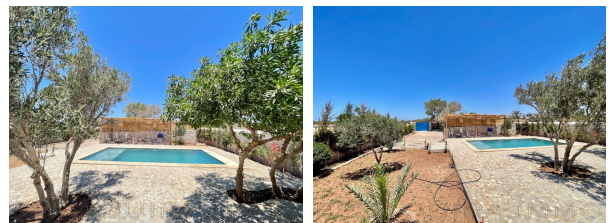

Référence 2180: Charmante villa beldie chic

Villa en Location Longue Durée: 850€ Par Mois

Description

Située à 15 km de la ville, cette charmante villa de plain-pied « beldie chic » entièrement construite en pierre et épuré avec des touches traditionnelles marocaines.

Bâtie sur un terrain de 900 m², et ayant une surface habitable de 130m

Elle dispose de 3 chambres avec leurs salles de bains attenantes, un séjour, une autre salle de bain indépendante, un

Photos

salon, une vaste cuisine ouverte et équipée (machine à laver, four Electrique, Frigo , plaque cuisson , Chauffe eau électrique ,,,)
Toutes bénéficient de l'accès direct à la piscine et aux terrasses

Cette propriété offre un cadre de vie idyllique, parfait pour les amoureux de la nature en quête de tranquillité

A l'extérieur :

- une pergola traditionnelle avec salle à manger face à la swimming pool
- Piscine de 8x4m à débordement
- Jardin arboré et fleuré
- Puits et réserve d'eau
- Local technique
- Parking

Finition traditionnelle :

- En tadelakt au sol
- Pierre de pays au murs
- Bois au plafond

LOCATION A L'ANNÉE : 9000DH/ MOIS - NON MEUBLÉE

Informations

3 Chambres
4 Salles de bain
Superficie habitable: 130 m²
Surface du lot: 900 m²