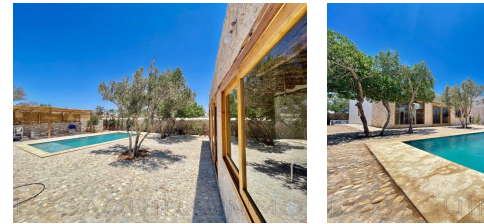

Référence 2180: Charmante villa beldie chic

Villa en Location Longue Durée: 850€ Par Mois

Description

Située à 15 km de la ville, cette charmante villa de plain-pied « beldie chic » entièrement construite en pierre et épuré avec des touches traditionnelles marocaines.

Bâtie sur un terrain de 900 m², et ayant une surface habitable de 130m

Elle dispose de 3 chambres avec leurs salles de bains attenantes, un séjour, une autre salle de bain indépendante, un

Photos

salon, une vaste cuisine ouverte et équipée (machine à laver, four Electrique, Frigo , plaque cuisson , Chauffe eau électrique ,,,)
Toutes bénéficient de l'accès direct à la piscine et aux terrasses

Cette propriété offre un cadre de vie idyllique, parfait pour les amoureux de la nature en quête de tranquillité

A l'extérieur :

- une pergola traditionnelle avec salle à manger face à la swimming pool
- Piscine de 8x4m à débordement
- Jardin arboré et fleuré
- Puits et réserve d'eau
- Local technique
- Parking

Finition traditionnelle :

- En tadelakt au sol
- Pierre de pays au murs
- Bois au plafond

LOCATION A L'ANNÉE : 9000DH/ MOIS - NON MEUBLÉE

Informations

3 Chambres
4 Salles de bain
Superficie habitable: 130 m²
Surface du lot: 900 m²