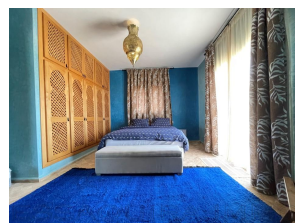

Édifiée sur un terrain de 9000 m² et en surplomb, l'habitation mesure environ 460m²

La villa est un heureux mélange d'architecture marocaine classique et de standards de confort modernes sur 2 niveaux autour d'un patio central destiné à protéger du vent,

Elle comprend:

RDC: 2 salons moderne et marocain TV , une toilette d'invitée , 1 chambre avec sa salle de bain privative , une cuisine bien équipée

L'étage : 4 chambres avec leur salles de bains privatives donnent sur ces terrasses avec vue sur mer.

Équipement:

- WIFI inclus
- Smart dans chaque pièce
- Climatisation dans toutes les pièces
- Transats et salle à manger
- Pergola salon face à la mer

Le terrain arboré inclut, une piscine surplombant l'océan, une maison de gardien et un jardin en restanques aboutissant sur la plage

LOCATION A L'ANNÉE: 25 .000dh par mois meublée & équipée (avec le gardien)

Informations

5 Chambres
5 Salles de bain

Surface du lot: 9,000 m²

Caractéristiques

Jardin
Balcony
View