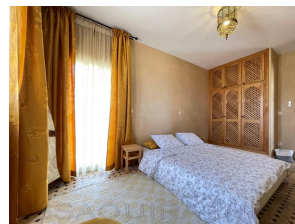

Édifiée sur un terrain de 9000 m² et en surplomb, l'habitation mesure environ 460m²

La villa est un heureux mélange d'architecture marocaine classique et de standards de confort modernes sur 2 niveaux autour d'un patio central destiné à protéger du vent,

Elle comprend:

RDC: 2 salons moderne et marocain TV , une toilette d'invitée , 1 chambre avec sa salle de bain privative , une cuisine bien équipée

L'étage : 4 chambres avec leur salles de bains privatives donnent sur ces terrasses avec vue sur mer.

Équipement:

- WIFI inclus
- Smart dans chaque pièce
- Climatisation dans toutes les pièces
- Transats et salle à manger
- Pergola salon face à la mer

Le terrain arboré inclut, une piscine surplombant l'océan, une maison de gardien et un jardin en restanques aboutissant sur la plage

LOCATION A L'ANNÉE: 25 .000dh par mois meublée & équipée (avec le gardien)

Informations

5 Chambres
5 Salles de bain

Surface du lot: 9,000 m²

Caractéristiques

Jardin
Balcony
View