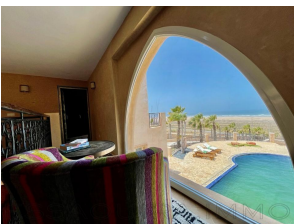

Édifiée sur un terrain de 9000 m² et en surplomb, l'habitation mesure environ 460m²

La villa est un heureux mélange d'architecture marocaine classique et de standards de confort modernes sur 2 niveaux autour d'un patio central destiné à protéger du vent,

Elle comprend:

RDC: 2 salons moderne et marocain TV , une toilette d'invitée , 1 chambre avec sa salle de bain privative , une cuisine bien équipée

L'étage : 4 chambres avec leur salles de bains privatives donnent sur ces terrasses avec vue sur mer.

Équipement:

- WIFI inclus
- Smart dans chaque pièce
- Climatisation dans toutes les pièces
- Transats et salle à manger
- Pergola salon face à la mer

Le terrain arboré inclut, une piscine surplombant l'océan, une maison de gardien et un jardin en restanques aboutissant sur la plage

LOCATION A L'ANNÉE: 25 .000dh par mois meublée & équipée (avec le gardien)

Informations

5 Chambres
5 Salles de bain

Surface du lot: 9,000 m²

Caractéristiques

Jardin
Balcony
View