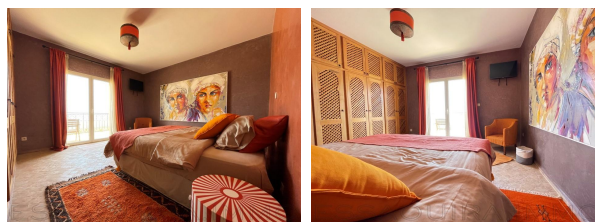

Référence 2161: Riad Exceptionnel vue sur mer

Villa en Location Longue Durée: 2 450€ Par Mois

Description

Surplombant la plage, elle propose une vue sur l'océan à 180 degrés:

Ce Riad de campagne se situe à 25 minutes d'Essaouira sur la route côtière de Safi, dans un site naturel sauvage tout simplement superbe.

L'ensemble de la propriété offre une vue sur l'Océan imprenable ainsi que sur la campagne environnante

Photos