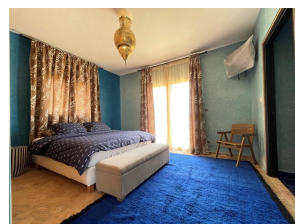

Édifiée sur un terrain de 9000 m² et en surplomb, l'habitation mesure environ 460m²

La villa est un heureux mélange d'architecture marocaine classique et de standards de confort modernes sur 2 niveaux autour d'un patio central destiné à protéger du vent,

Elle comprend:

RDC: 2 salons moderne et marocain TV , une toilette d'invitée , 1 chambre avec sa salle de bain privative , une cuisine bien équipée

L'étage : 4 chambres avec leur salles de bains privatives donnent sur ces terrasses avec vue sur mer.

Équipement:

- WIFI inclus
- Smart dans chaque pièce
- Climatisation dans toutes les pièces
- Transats et salle à manger
- Pergola salon face à la mer

Le terrain arboré inclut, une piscine surplombant l'océan, une maison de gardien et un jardin en restanques aboutissant sur la plage

LOCATION A L'ANNÉE: 25 .000dh par mois meublée & équipée (avec le gardien)

Informations

5 Chambres
5 Salles de bain

Surface du lot: 9,000 m²

Caractéristiques

Jardin
Balcony
View