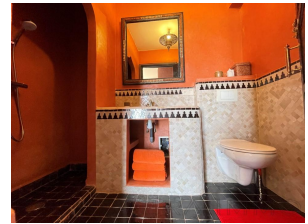

Édifiée sur un terrain de 9000 m² et en surplomb, l'habitation mesure environ 460m²

La villa est un heureux mélange d'architecture marocaine classique et de standards de confort modernes sur 2 niveaux autour d'un patio central destiné à protéger du vent,

Elle comprend:

RDC: 2 salons moderne et marocain TV , une toilette d'invitée , 1 chambre avec sa salle de bain privative , une cuisine bien équipée

L'étage : 4 chambres avec leur salles de bains privatives donnent sur ces terrasses avec vue sur mer.

Équipement:

- WIFI inclus
- Smart dans chaque pièce
- Climatisation dans toutes les pièces
- Transats et salle à manger
- Pergola salon face à la mer

Le terrain arboré inclut, une piscine surplombant l'océan, une maison de gardien et un jardin en restanques aboutissant sur la plage

LOCATION A L'ANNÉE: 25 .000dh par mois meublée & équipée (avec le gardien)

Informations

5 Chambres
5 Salles de bain

Surface du lot: 9,000 m²

Caractéristiques

Jardin
Balcony
View