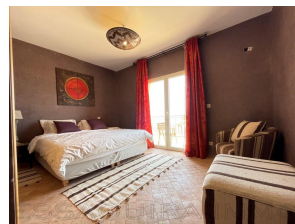

Édifiée sur un terrain de 9000 m² et en surplomb, l'habitation mesure environ 460m²

La villa est un heureux mélange d'architecture marocaine classique et de standards de confort modernes sur 2 niveaux autour d'un patio central destiné à protéger du vent,

Elle comprend:

RDC: 2 salons moderne et marocain TV , une toilette d'invitée , 1 chambre avec sa salle de bain privative , une cuisine bien équipée

L'étage : 4 chambres avec leur salles de bains privatives donnent sur ces terrasses avec vue sur mer.

Équipement:

- WIFI inclus
- Smart dans chaque pièce
- Climatisation dans toutes les pièces
- Transats et salle à manger
- Pergola salon face à la mer

Le terrain arboré inclut, une piscine surplombant l'océan, une maison de gardien et un jardin en restanques aboutissant sur la plage

LOCATION A L'ANNÉE: 25 .000dh par mois meublée & équipée (avec le gardien)

Informations

5 Chambres
5 Salles de bain

Surface du lot: 9,000 m²

Caractéristiques

Jardin
Balcony
View