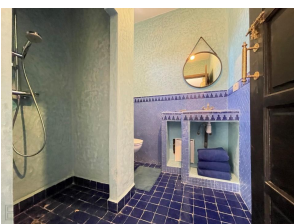

Édifiée sur un terrain de 9000 m² et en surplomb, l'habitation mesure environ 460m²

La villa est un heureux mélange d'architecture marocaine classique et de standards de confort modernes sur 2 niveaux autour d'un patio central destiné à protéger du vent,

Elle comprend:

RDC: 2 salons moderne et marocain TV , une toilette d'invitée , 1 chambre avec sa salle de bain privative , une cuisine bien équipée

L'étage : 4 chambres avec leur salles de bains privatives donnent sur ces terrasses avec vue sur mer.

Équipement:

- WIFI inclus
- Smart dans chaque pièce
- Climatisation dans toutes les pièces
- Transats et salle à manger
- Pergola salon face à la mer

Le terrain arboré inclut, une piscine surplombant l'océan, une maison de gardien et un jardin en restanques aboutissant sur la plage

LOCATION A L'ANNÉE: 25 .000dh par mois meublée & équipée (avec le gardien)

Informations

5 Chambres
5 Salles de bain

Surface du lot: 9,000 m²

Caractéristiques

Jardin
Balcony
View