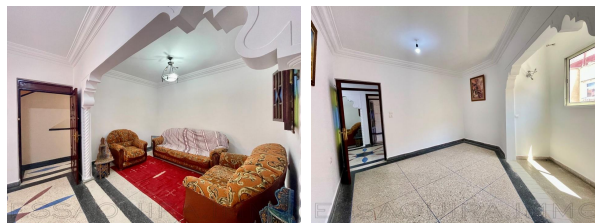

Référence 2139: Spacieux appartement vide

Appartement en Location Longue Durée: 260€ Par Mois

Description

Appartement lumineux situé Au 2éme étage d'un immeuble bien entretenu, plein sud avec une belle luminosité grâce à ses façades, situe au cœur d'un quartier résidentiel proche de toutes commodités .

Il se compose: une chambre , un Grand Salon , un séjour , un autre salon meublé avec Fauteuils, une grande salle de bain , une cuisine avec ballon de chaud Electrique

Photos

Accès une grande terrasse privée au dernière étage

Stationnement facile devant l'immeuble

Location longue durée meublée 3500 dh par mois non meublé

Informations

1 Chambres
1 Salles de bain
Surface du lot: 93 m²

Caractéristiques

Parking/Stationnement
Douche
Terrasse