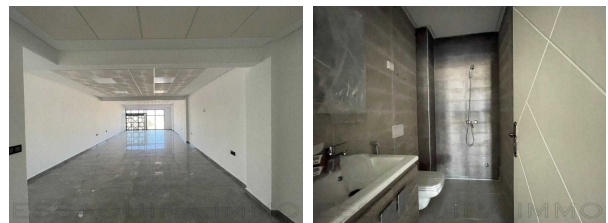

Référence 2043: Plateau de bureau de 70m²

Local Commercial en Location Longue Durée: 960€ /Mois

Description

Situé en centre-ville, dans une résidence récente avec ascenseur, surveillance 24/7, un très lumineux plateau bureau Haut Standing totalement neuve, convient pour organisme à usage professionnelle, d'une superficie de 70 m², au 3^{ème} étage avec deux façades.

Ce plateau composé d'un spacieux open-space très lumineux, d'une belle salle de bain qui compléter le bien

Photos

Une très bonne visibilité grâce à sa localisation dans une zone commercial

- En excellent état
- Installation d'eau et électricité disponible