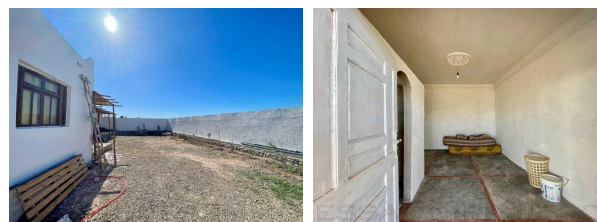

Référence 2038: Maison beldy à Ghazoua

Maison en Location Longue Durée: 460€ Par Mois

Description

Traditionnelle Maison non meublée en cours de finitions, située à Ghazoua 8 Km d'Essaouira dans un endroit très calme Elle offre 3 chambres, 3 salles de bain , une cuisine open sur un grand salon , une place de dressing.

- Une terrasse couverte en bois traditionnel
- Eau et électricité à disposition
- Parking

Photos

Location longue durée : 5000dh par mois
non meublée

Informations

3 Chambres
3 Salles de bain

Sur Internet

<https://essaouira.immo/short.php?pid=1093>