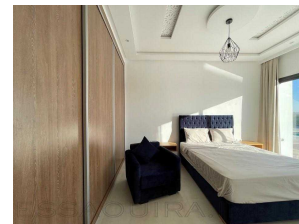

colline bénéficiant d'une vue panoramique à 360° sur la campagne

La capacité de couchage est de 8 personnes (4 chambres)

Les parties communes: Un grand espace de vie est dédié aux parties communes: cuisine équipée, salle à manger, salon avec arganier en son centre et grande cheminée

La partie nuit: quatre suites distribuées donnent sur la piscine

Climatisations réversibles dans toutes les pièces

présence du gardien/jardinier pour l'entretien des extérieurs et gestion des parties techniques (nettoyage piscine, préparation

Possibilité repas avec supplément

Parking

Piscine de 15 x 5m

Accès internet 4G

Linge de toilette et linge de maison fournis

Ménage d'entrée et de sortie inclus

Tarif : de 200€ par nuitée, selon la saison

N'hésitez pas a me contacter pour toutes questions complémentaires

Informations

4 Chambres

4 Salles de bain

Surface du lot: 5,000 m²