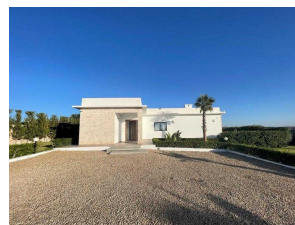


Référence 2036: Villa contemporaine vue panoramique à 360°

Villa en Location Saisonnière: 250€ /Jour

Description

Cette superbe Villa « coup de cœur » avec vue 360° sur la campagne :

A 15 km cette magnifique villa vous accueille pour vivre des vacances inoubliables en famille ou entre amis dans un endroit d'exception.

Grande demeure de charme de contemporaine , tout confort, située sur un terrain de 5000M² , au sommet d'une

Photos

colline bénéficiant d'une vue panoramique à 360° sur la campagne

La capacité de couchage est de 8 personnes (4 chambres)

Les parties communes: Un grand espace de vie est dédié aux parties communes: cuisine équipée, salle à manger, salon avec arganier en son centre et grande cheminée

La partie nuit: quatre suites distribuées donnent sur la piscine