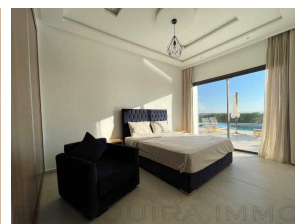

colline bénéficiant d'une vue panoramique à 360° sur la campagne

La capacité de couchage est de 8 personnes (4 chambres)

Les parties communes: Un grand espace de vie est dédié aux parties communes: cuisine équipée, salle à manger, salon avec arganier en son centre et grande cheminée

La partie nuit: quatre suites distribuées donnent sur la piscine

Climatisations réversibles dans toutes les pièces

présence du gardien/jardinier pour l'entretien des extérieurs et gestion des parties techniques (nettoyage piscine, préparation

Possibilité repas avec supplément

Parking

Piscine de 15 x 5m

Accès internet 4G

Linge de toilette et linge de maison fournis

Ménage d'entrée et de sortie inclus

Tarif : de 200€ par nuitée, selon la saison

N'hésitez pas a me contacter pour toutes questions complémentaires

Informations

4 Chambres

4 Salles de bain

Surface du lot: 5,000 m²