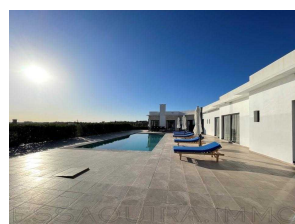

colline bénéficiant d'une vue panoramique à 360° sur la campagne

La capacité de couchage est de 8 personnes (4 chambres)

Les parties communes: Un grand espace de vie est dédié aux parties communes: cuisine équipée, salle à manger, salon avec arganier en son centre et grande cheminée

La partie nuit: quatre suites distribuées donnent sur la piscine

Climatisations réversibles dans toutes les pièces

présence du gardien/jardinier pour l'entretien des extérieurs et gestion des parties techniques (nettoyage piscine, préparation

Possibilité repas avec supplément

Parking

Piscine de 15 x 5m

Accès internet 4G

Linge de toilette et linge de maison fournis

Ménage d'entrée et de sortie inclus

Tarif : de 200€ par nuitée, selon la saison

N'hésitez pas a me contacter pour toutes questions complémentaires

Informations

4 Chambres

4 Salles de bain

Surface du lot: 5,000 m²