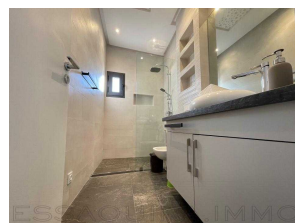

colline bénéficiant d'une vue panoramique à 360° sur la campagne

La capacité de couchage est de 8 personnes (4 chambres)

Les parties communes: Un grand espace de vie est dédié aux parties communes: cuisine équipée, salle à manger, salon avec arganier en son centre et grande cheminée

La partie nuit: quatre suites distribuées donnent sur la piscine

Climatisations réversibles dans toutes les pièces

présence du gardien/jardinier pour l'entretien des extérieurs et gestion des parties techniques (nettoyage piscine, préparation

Possibilité repas avec supplément

Parking

Piscine de 15 x 5m

Accès internet 4G

Linge de toilette et linge de maison fournis

Ménage d'entrée et de sortie inclus

Tarif : de 200€ par nuitée, selon la saison

N'hésitez pas a me contacter pour toutes questions complémentaires

Informations

4 Chambres

4 Salles de bain

Surface du lot: 5,000 m²