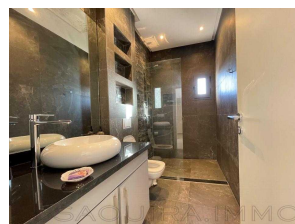

colline bénéficiant d'une vue panoramique à 360° sur la campagne

La capacité de couchage est de 8 personnes (4 chambres)

Les parties communes: Un grand espace de vie est dédié aux parties communes: cuisine équipée, salle à manger, salon avec arganier en son centre et grande cheminée

La partie nuit: quatre suites distribuées donnent sur la piscine

Climatisations réversibles dans toutes les pièces

présence du gardien/jardinier pour l'entretien des extérieurs et gestion des parties techniques (nettoyage piscine, préparation

Possibilité repas avec supplément

Parking

Piscine de 15 x 5m

Accès internet 4G

Linge de toilette et linge de maison fournis

Ménage d'entrée et de sortie inclus

Tarif : de 200€ par nuitée, selon la saison

N'hésitez pas a me contacter pour toutes questions complémentaires

Informations

4 Chambres

4 Salles de bain

Surface du lot: 5,000 m²