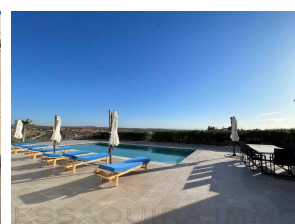

colline bénéficiant d'une vue panoramique à 360° sur la campagne

La capacité de couchage est de 8 personnes (4 chambres)

Les parties communes: Un grand espace de vie est dédié aux parties communes: cuisine équipée, salle à manger, salon avec arganier en son centre et grande cheminée

La partie nuit: quatre suites distribuées donnent sur la piscine

Climatisations réversibles dans toutes les pièces

présence du gardien/jardinier pour l'entretien des extérieurs et gestion des parties techniques (nettoyage piscine, préparation

Possibilité repas avec supplément

Parking

Piscine de 15 x 5m

Accès internet 4G

Linge de toilette et linge de maison fournis

Ménage d'entrée et de sortie inclus

Tarif : de 200€ par nuitée, selon la saison

N'hésitez pas a me contacter pour toutes questions complémentaires

Informations

4 Chambres

4 Salles de bain

Surface du lot: 5,000 m²