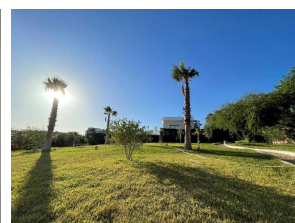

colline bénéficiant d'une vue panoramique à 360° sur la campagne

La capacité de couchage est de 8 personnes (4 chambres)

Les parties communes: Un grand espace de vie est dédié aux parties communes: cuisine équipée, salle à manger, salon avec arganier en son centre et grande cheminée

La partie nuit: quatre suites distribuées donnent sur la piscine

Climatisations réversibles dans toutes les pièces

présence du gardien/jardinier pour l'entretien des extérieurs et gestion des parties techniques (nettoyage piscine, préparation

Possibilité repas avec supplément

Parking

Piscine de 15 x 5m

Accès internet 4G

Linge de toilette et linge de maison fournis

Ménage d'entrée et de sortie inclus

Tarif : de 200€ par nuitée, selon la saison

N'hésitez pas a me contacter pour toutes questions complémentaires

Informations

4 Chambres

4 Salles de bain

Surface du lot: 5,000 m²