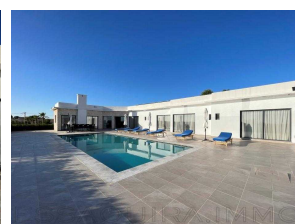

colline bénéficiant d'une vue panoramique à 360° sur la campagne

La capacité de couchage est de 8 personnes (4 chambres)

Les parties communes: Un grand espace de vie est dédié aux parties communes: cuisine équipée, salle à manger, salon avec arganier en son centre et grande cheminée

La partie nuit: quatre suites distribuées donnent sur la piscine

Climatisations réversibles dans toutes les pièces

présence du gardien/jardinier pour l'entretien des extérieurs et gestion des parties techniques (nettoyage piscine, préparation

Possibilité repas avec supplément

Parking

Piscine de 15 x 5m

Accès internet 4G

Linge de toilette et linge de maison fournis

Ménage d'entrée et de sortie inclus

Tarif : de 200€ par nuitée, selon la saison

N'hésitez pas a me contacter pour toutes questions complémentaires

Informations

4 Chambres

4 Salles de bain

Surface du lot: 5,000 m²