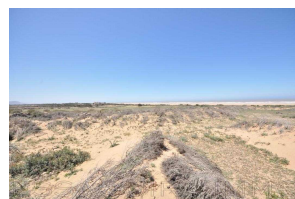

Sur Internet

Photos