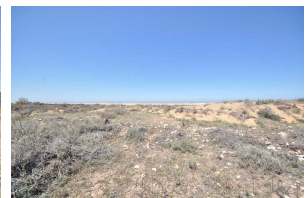

Sur Internet

Photos