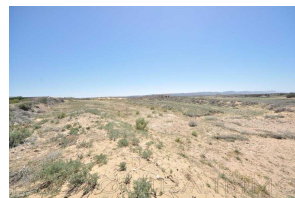

Sur Internet

Photos