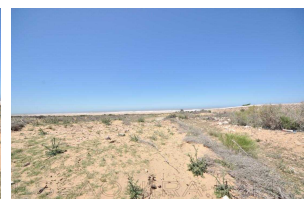

Sur Internet

Photos