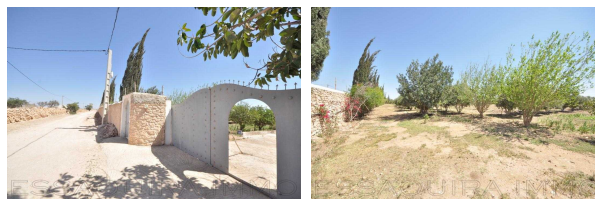

Référence 1868: Terrain de 12 718m²

Terrain en Vente: 180 000€

Description

Beau terrain avec clôture et un portail , arboré facile à accéder avec 200 mètres de piste, ce terrain titré de 12 718m² vue vallonnée sur la forêt de thuya sans vis à vis localisé à 16Kms d'Essaouira, sur la route d'Agadir.

Ce terrain arboré de 150 Oliver et 7 de Caroubier

- 11 oranges
- 5 arbre de figue
- 2 puits
- 1 maison de gardien
- Château d'eau

Photos

Pour plus d'information, veuillez nous contacter,

Informations

Surface du lot: 12,718 m²