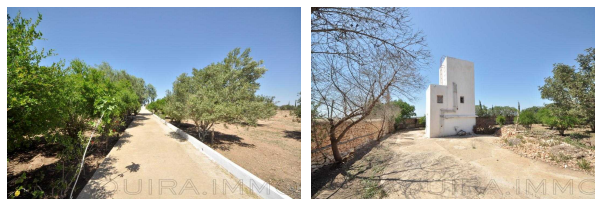

Référence 1868: Terrain de 12 718m²

Terrain en Vente: 180 000€

Description

Beau terrain avec clôture et un portail , arboré facile à accéder avec 200 mètres de piste, ce terrain titré de 12 718m² vue vallonnée sur la forêt de thuya sans vis à vis localisé à 16Kms d'Essaouira, sur la route d'Agadir.

Ce terrain arboré de 150 Oliver et 7 de Caroubier

- 11 oranges
- 5 arbre de figue
- 2 puits
- 1 maison de gardien
- Château d'eau

Photos

Pour plus d'information, veuillez nous contacter,

Informations

Surface du lot: 12,718 m²