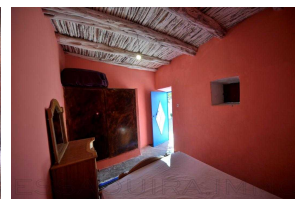

Référence 1815: Maison beldy semi meublé

Maison en Location Longue Durée: 230€ Par Mois

Description

Environnement calme de la campagne se trouve cette Maison beldy pour location longue durée, située à 7 kms d'Essaouira vers la route de Marrakech, offrant : 1 salon, 2 chambres, 1 salle de bain , une cuisine donnant sur une terrasse et joli patio.

L'eau de puits a disposition

Location à l'année : 2500dh / mois

Informations

2 Chambres

Photos

1 Salles de bain

Caractéristiques

Puits