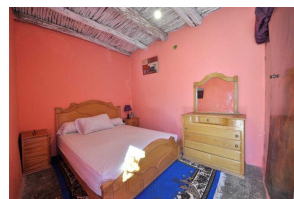

Référence 1815: Maison beldy semi meublé

Maison en Location Longue Durée: 230€ Par Mois

Description

Environnement calme de la campagne se trouve cette Maison beldy pour location longue durée, située à 7 kms d'Essaouira vers la route de Marrakech, offrant : 1 salon, 2 chambres, 1 salle de bain , une cuisine donnant sur une terrasse et joli patio.

L'eau de puits a disposition

Location à l'année : 2500dh / mois

Informations

2 Chambres

Photos

1 Salles de bain

Caractéristiques

Puits