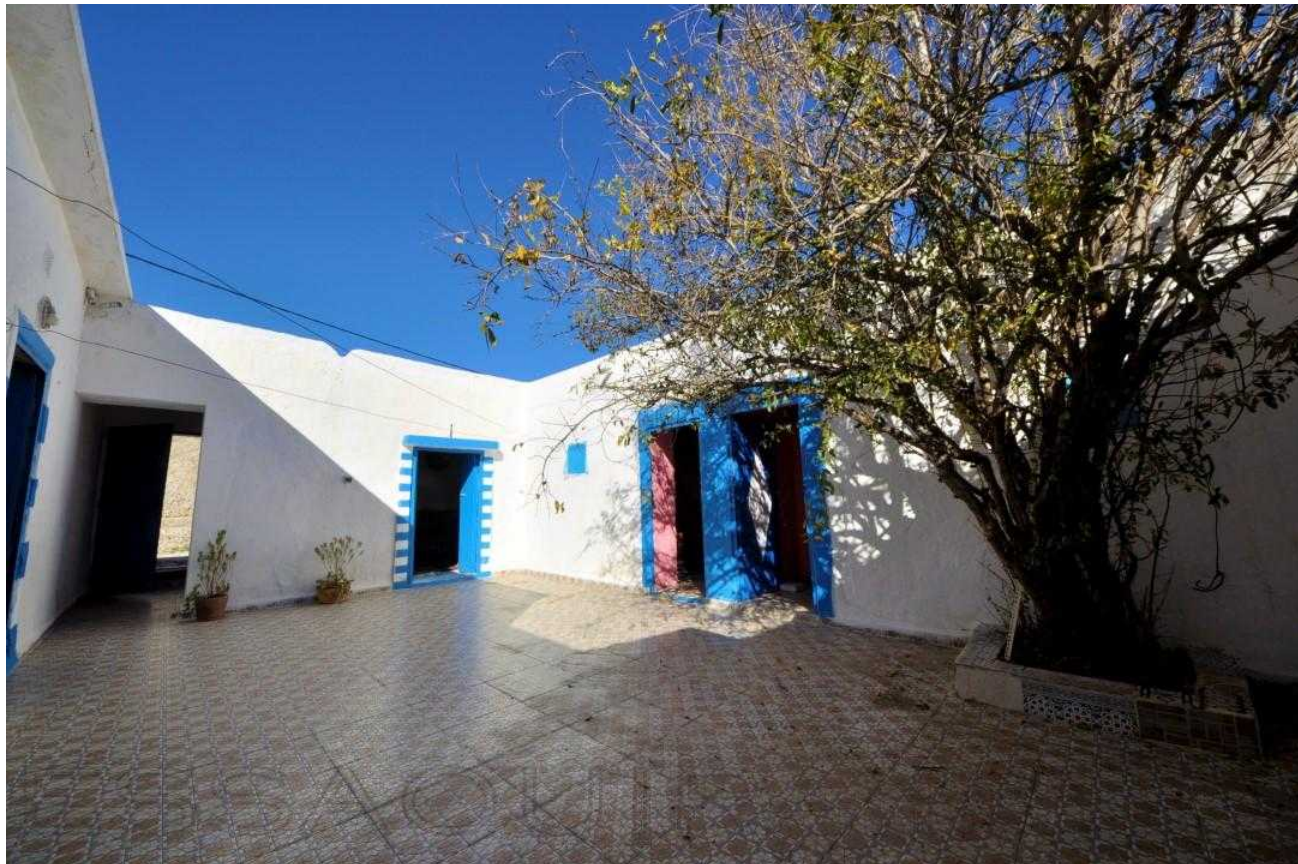

Référence 1815: Maison beldy semi meublé

Maison en Location Longue Durée: 230€ Par Mois

Description

Environnement calme de la campagne se trouve cette Maison beldy pour location longue durée, située à 7 kms d'Essaouira vers la route de Marrakech, offrant : 1 salon, 2 chambres, 1 salle de bain , une cuisine donnant sur une terrasse et joli patio.