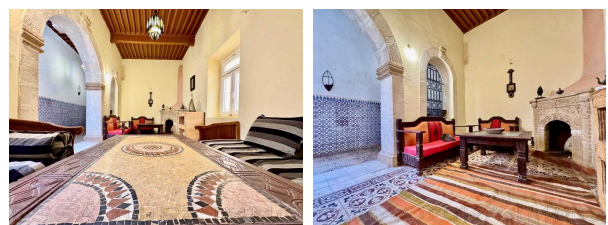

### Description

Appartement de Style Traditionnel à  
Rafraïchir - Médina

Découvrez cet appartement au charme authentique, situé au 2<sup>ème</sup> étage en plein cœur de la médina, Offrant une architecture traditionnelle avec de beaux volumes, des plafonds en bois sculpté et des zelliges d'origine. ce bien est idéal pour les amateurs d'authenticité et de rénovation

### Photos

Il Comprend :

- Deux chambres spacieuses plus une Salle de bain
- Un salon avec une cheminée en pierre
- Un grand couloir ainsi Une cuisine ouverte
- Style traditionnel : puit de lumière lumineux, arcades, des plafonds en bois sculpté et des zelliges d'origine
- Emplacement privilégié : proche des souks, des commodités et des sites historiques
- À rafraîchir : parfait pour un projet personnalisé

Vous profitez également d'une terrasse commune sur le toit offre une belle vue sur la mer

Que ce soit pour une résidence principale, un pied-à-terre ou un investissement locatif, ce bien représente une belle opportunité au sein d'un cadre historique et vivant