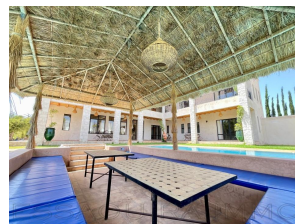

piscine privée offrant des vues
imprenables sur l'horizon, une vision de
toute beauté pour les amoureux de la
nature!

Elle offre une superbe vue dégagée sur la
campagne;

Elle comprend:

RDC : un vaste salon avec cheminée, une
salle à manger , une cuisine équipée, une
toilette d'invitée, une suite avec dressing
et salle de bain privative,
Hammam beldi et une salle de massage
privées

L'étage : 5 suites avec leur salles de
bains privatives donnent sur une grande
terrasse attenantes

De grandes baies vitrées laissent
pénétrer la lumière naturelle et
permettent une vue dégagée sur le jardin

- Goutte à goutte et arrosage
  automatique dans le jardin
- _ Salon pergola au milieu de la piscine
- _ Une grande piscine carré
- _ Sans vis à vis
- Puits
- Château d'eau
- _ Atelier
- _ Réserve d'eau
- Parking
- _ Douche de la piscine
- _ Cuisine d'été avec barbecue (coin de
  salon)
- Caméras de sécurité
- Portail à gâche électrique
- Climatisations de la maison

Ce bien Avec autorisation d'exploitation

Location à l'année : 45.000dh/mois
Meublée et équipée

Veuillez nous contracter pour plus
d'informations et les conditions de
contrat