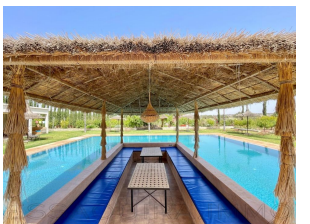

piscine privée offrant des vues
imprenables sur l'horizon, une vision de
toute beauté pour les amoureux de la
nature!

Elle offre une superbe vue dégagée sur la
campagne;

Elle comprend:

RDC : un vaste salon avec cheminée, une
salle à manger , une cuisine équipée, une
toilette d'invitée, une suite avec dressing
et salle de bain privative,
Hammam beldi et une salle de massage
privées

L'étage : 5 suites avec leur salles de
bains privatives donnent sur une grande
terrasse attenantes

De grandes baies vitrées laissent
pénétrer la lumière naturelle et
permettent une vue dégagée sur le jardin

- Goutte à goutte et arrosage
  automatique dans le jardin
- _ Salon pergola au milieu de la piscine
- _ Une grande piscine carré
- _ Sans vis à vis
- Puits
- Château d'eau
- _ Atelier
- _ Réserve d'eau
- Parking
- _ Douche de la piscine
- _ Cuisine d'été avec barbecue (coin de
  salon)
- Caméras de sécurité
- Portail à gâche électrique
- Climatisations de la maison

Ce bien Avec autorisation d'exploitation

Location à l'année : 45.000dh/mois
Meublée et équipée

Veuillez nous contracter pour plus
d'informations et les conditions de
contrat