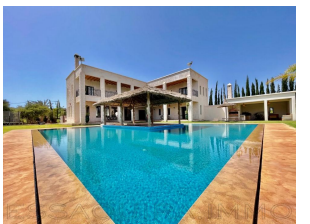

piscine privée offrant des vues
imprenables sur l'horizon, une vision de
toute beauté pour les amoureux de la
nature!

Elle offre une superbe vue dégagée sur la
campagne;

Elle comprend:

RDC : un vaste salon avec cheminée, une
salle à manger , une cuisine équipée, une
toilette d'invitée, une suite avec dressing
et salle de bain privative,
Hammam beldi et une salle de massage
privées

L'étage : 5 suites avec leur salles de
bains privatives donnent sur une grande
terrasse attenantes

De grandes baies vitrées laissent
pénétrer la lumière naturelle et
permettent une vue dégagée sur le jardin

- Goutte à goutte et arrosage
  automatique dans le jardin
- _ Salon pergola au milieu de la piscine
- _ Une grande piscine carré
- _ Sans vis à vis
- Puits
- Château d'eau
- _ Atelier
- _ Réserve d'eau
- Parking
- _ Douche de la piscine
- _ Cuisine d'été avec barbecue (coin de
  salon)
- Caméras de sécurité
- Portail à gâche électrique
- Climatisations de la maison

Ce bien Avec autorisation d'exploitation

Location à l'année : 45.000dh/mois
Meublée et équipée

Veuillez nous contracter pour plus
d'informations et les conditions de
contrat