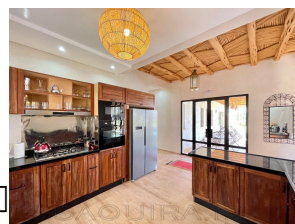

Référence 2159: Maison d'hôte de charme moderne

Maison d'hôtes en Location Longue Durée: 4 450€ /Mois

Description

Maison d'hôte de première catégorie de 500m² comprenant 6 suites et dressing avec une vaste piscine et jardin gazonnée, dans un cadre très calme située à 14km d'Essaouira, édifié sur un terrain de 3500m².

Cette Villa de charme moderne avec une touche traditionnelle offre un design soigné et des équipements de qualité. Profitez d'un vaste jardin avec une

Photos

piscine privée offrant des vues
imprenables sur l'horizon, une vision de
toute beauté pour les amoureux de la
nature!

Elle offre une superbe vue dégagée sur la
campagne;

Elle comprend:

RDC : un vaste salon avec cheminée, une
salle à manger , une cuisine équipée, une
toilette d'invitée, une suite avec dressing
et salle de bain privative,
Hammam beldi et une salle de massage
privées

Ce bien Avec autorisation d'exploitation

Location à l'année : 45.000dh/mois
Meublée et équipée

Veuillez nous contracter pour plus
d'informations et les conditions de
contrat

Informations

6 Chambres
6 Salles de bain
Superficie habitable: 500 m²
Surface du lot: 3,500 m²