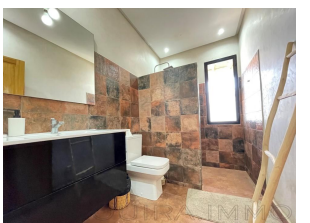

Référence 2159: Maison d'hôte de charme moderne

Maison d'hôtes en Location Longue Durée: 4 450€ /Mois

Description

Maison d'hôte de première catégorie de 500m² comprenant 6 suites et dressing avec une vaste piscine et jardin gazonnée, dans un cadre très calme située à 14km d'Essaouira, édifié sur un terrain de 3500m².

Elle offre une superbe vue dégagée sur la
campagne;

Elle comprend:

RDC : un vaste salon avec cheminée, une
salle à manger , une cuisine équipée, une
toilette d'invitée, une suite avec dressing
et salle de bain privative,
Hammam beldi et une salle de massage
privées

L'étage : 5 suites avec leur salles de
bains privatives donnent sur une grande
terrasse attenantes

De grandes baies vitrées laissent
pénétrer la lumière naturelle et
permettent une vue dégagée sur le jardin

Ce bien Avec autorisation d'exploitation

Location à l'année : 45.000dh/mois
Meublée et équipée

Veuillez nous contracter pour plus
d'informations et les conditions de
contrat

Informations

6 Chambres
6 Salles de bain
Superficie habitable: 500 m²
Surface du lot: 3,500 m²