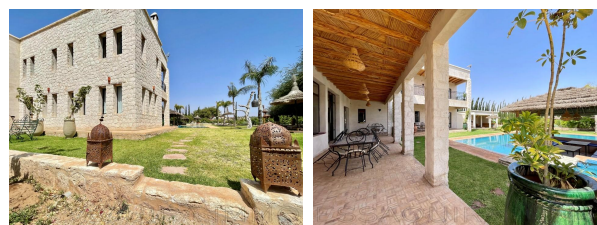

Référence 2159: Maison d'hôte de charme moderne

Maison d'hôtes en Location Longue Durée: 4 450€ /Mois

Description

Maison d'hôte de première catégorie de 500m² comprenant 6 suites et dressing avec une vaste piscine et jardin gazonnée, dans un cadre très calme située à 14km d'Essaouira, édifié sur un terrain de 3500m².

Cette Villa de charme moderne avec une touche traditionnelle offre un design soigné et des équipements de qualité. Profitez d'un vaste jardin avec une

Photos

piscine privée offrant des vues
imprenables sur l'horizon, une vision de
toute beauté pour les amoureux de la
nature!

Elle offre une superbe vue dégagée sur la
campagne;

Elle comprend:

RDC : un vaste salon avec cheminée, une
salle à manger , une cuisine équipée, une
toilette d'invitée, une suite avec dressing
et salle de bain privative,
Hammam beldi et une salle de massage
privées

L'étage : 5 suites avec leur salles de
bains privatives donnent sur une grande
terrasse attenantes

De grandes baies vitrées laissent
pénétrer la lumière naturelle et
permettent une vue dégagée sur le jardin