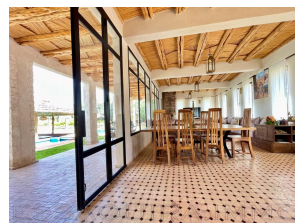

piscine privée offrant des vues
imprenables sur l'horizon, une vision de
toute beauté pour les amoureux de la
nature!

Elle offre une superbe vue dégagée sur la
campagne;

Elle comprend:

RDC : un vaste salon avec cheminée, une
salle à manger , une cuisine équipée, une
toilette d'invitée, une suite avec dressing
et salle de bain privative,
Hammam beldi et une salle de massage
privées

L'étage : 5 suites avec leur salles de
bains privatives donnent sur une grande
terrasse attenantes

De grandes baies vitrées laissent
pénétrer la lumière naturelle et
permettent une vue dégagée sur le jardin

- Goutte à goutte et arrosage
  automatique dans le jardin
- _ Salon pergola au milieu de la piscine
- _ Une grande piscine carré
- _ Sans vis à vis
- Puits
- Château d'eau
- _ Atelier
- _ Réserve d'eau
- Parking
- _ Douche de la piscine
- _ Cuisine d'été avec barbecue (coin de
  salon)
- Caméras de sécurité
- Portail à gâche électrique
- Climatisations de la maison

Ce bien Avec autorisation d'exploitation

Location à l'année : 45.000dh/mois
Meublée et équipée

Veuillez nous contracter pour plus
d'informations et les conditions de
contrat