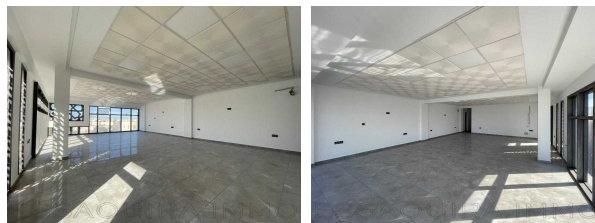

Référence 2042: Plateau de bureau à Essaouira

Local Commercial en Location Longue Durée: 1 460€ /Mois

Description

Situé en centre-ville, dans une résidence récente avec ascenseur, surveillance 24/7, un très lumineux plateau bureau Haut Standing totalement neuve, convient pour organisme à usage professionnelle, d'une superficie de 84 m², au 3^{ème} étage avec deux façades.

Ce plateau composé d'un spacieux open-space très lumineux, d'une belle salle de bain qui compléter le bien

Photos

Une très bonne visibilité grâce à sa localisation dans une zone commercial

- En excellent état
- Installation d'eau et électricité disponible